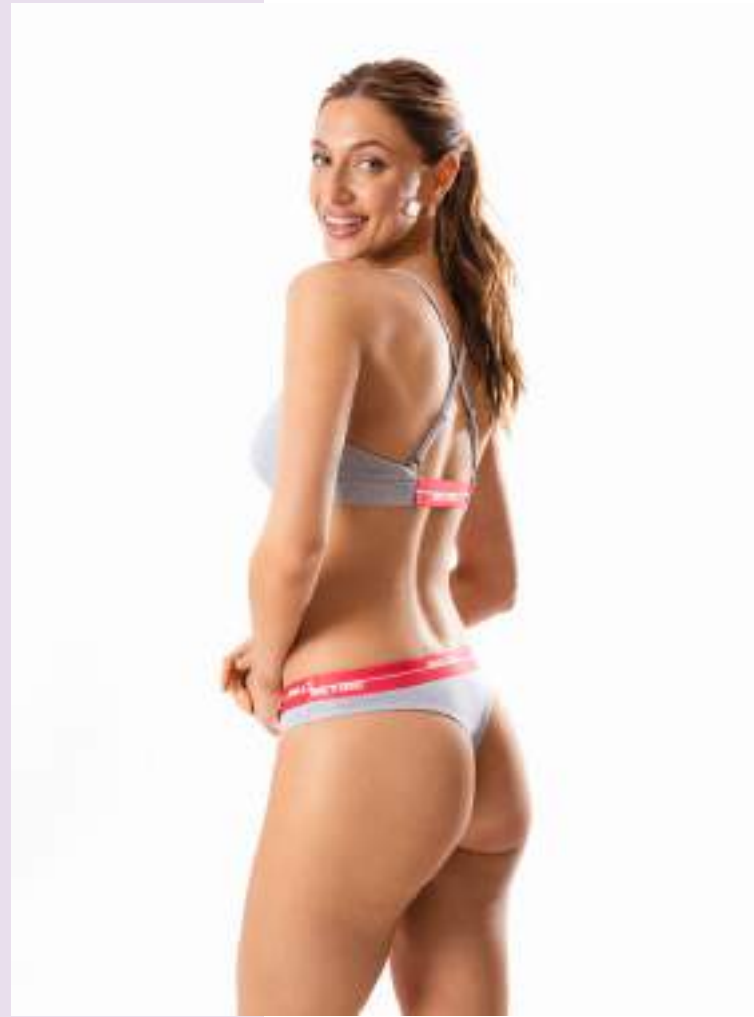

53280SY - TANGA

Bombacha de algodón y lycra® con elástico expuesto.

Talles: 2 al 3

Colores:

53287SY - COLALESS

Talles: 2 al 3

53285SY - VEDETINA

Talles: 2 al 3