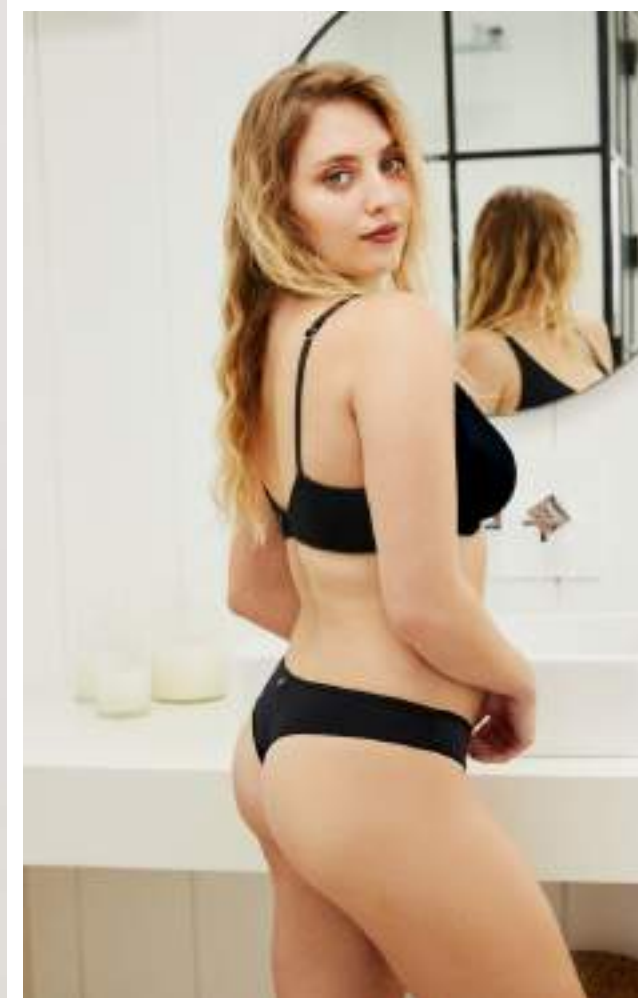

Bombacha de microfibra soft.

**Talles:** 2 al 3

**Colores:** Negro - Uva - Caramel

**53245SY - VEDETINA**

**Talles:** 2 al 3

**66242SY - SOUTIEN  
CON ARO**

Corpiño con aro  
de microfibra soft.

**Talles:** 90 al 105