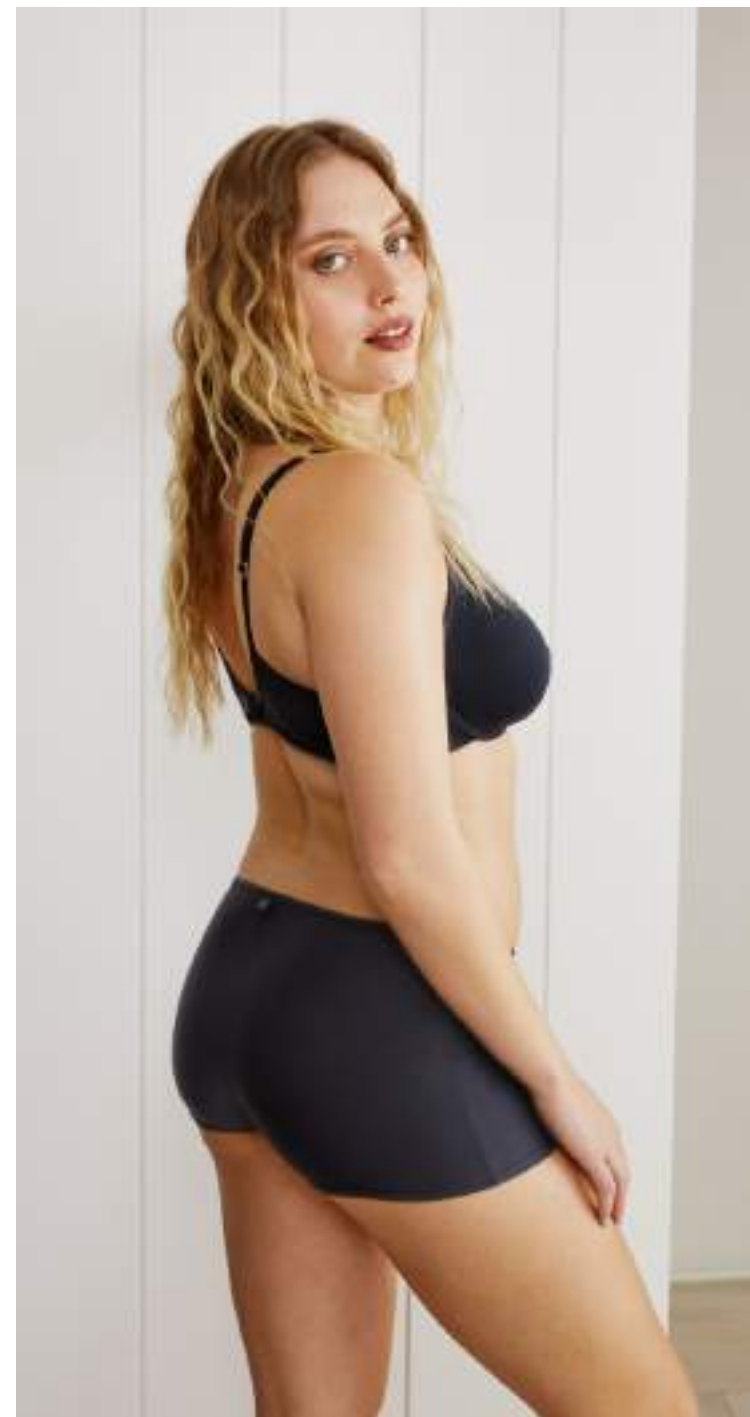

Alana

Línea Microfibra Soft

53242SY - TIRO CORTO

Bombacha de microfibra soft.

Talles: 2 al 3

Colores: Negro - Uva - Caramel

53241SY - SHORT ¡Nuevo!