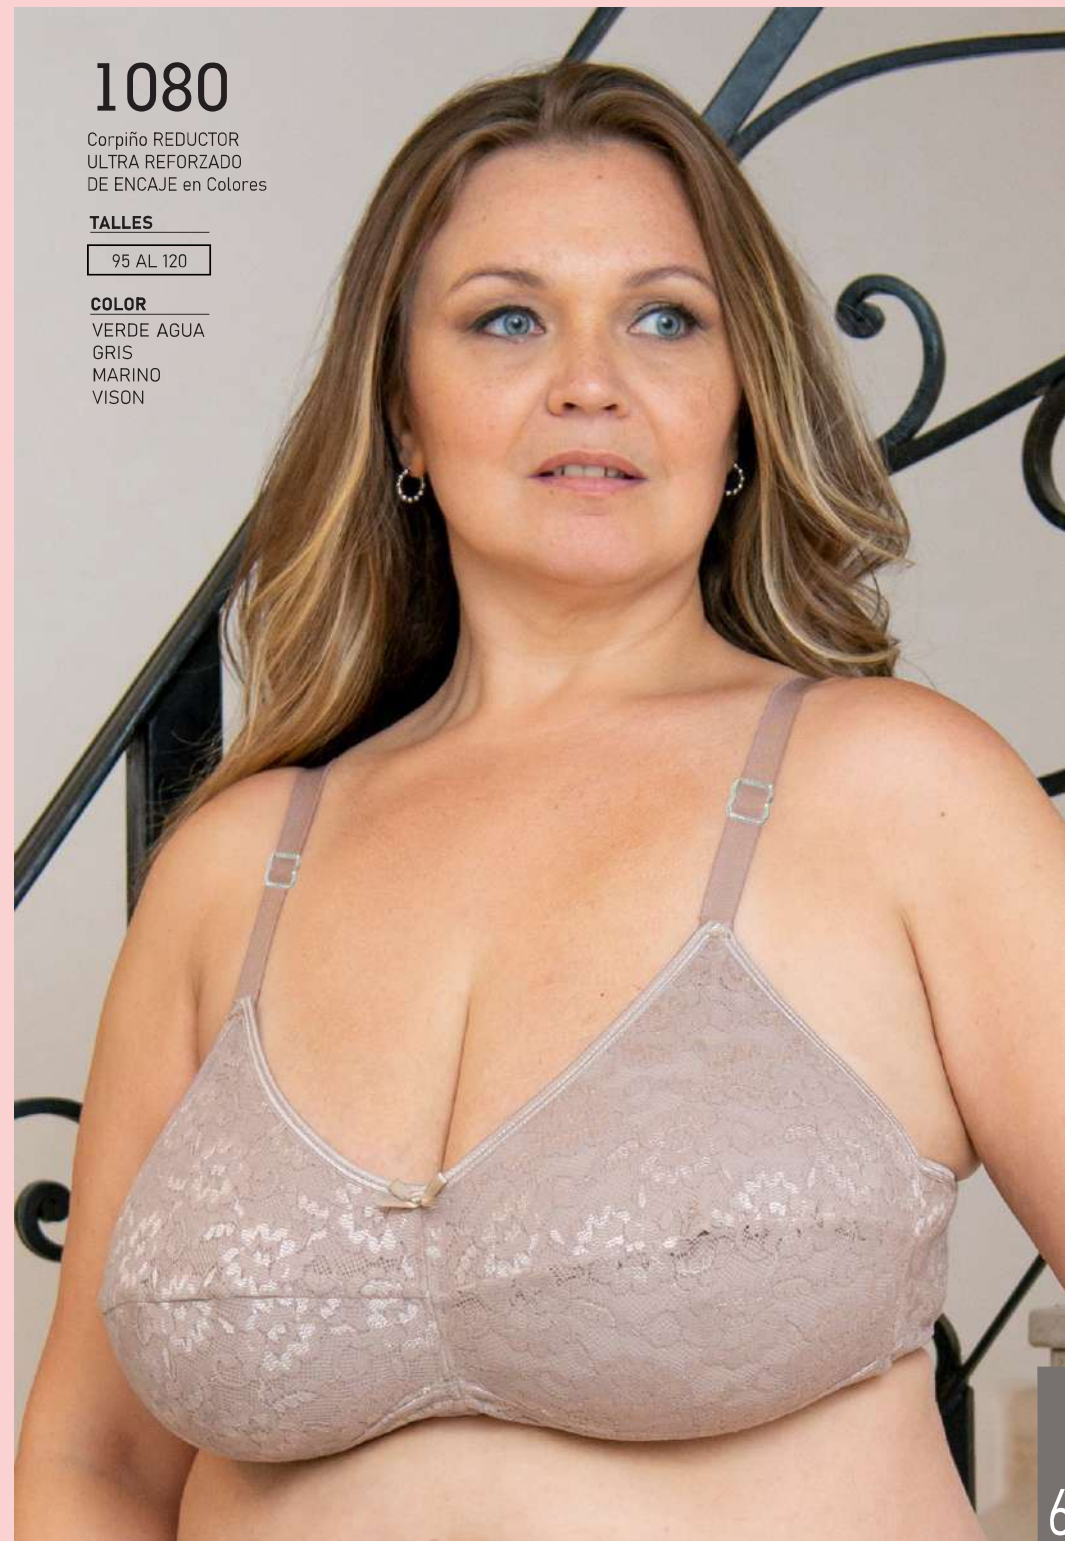

1080

Corpiño REDUCTOR
ULTRA REFORZADO
DE ENCAJE en Colores

TALLES

95 AL 120

COLOR

VERDE AGUA
GRIS
MARINO
VISON