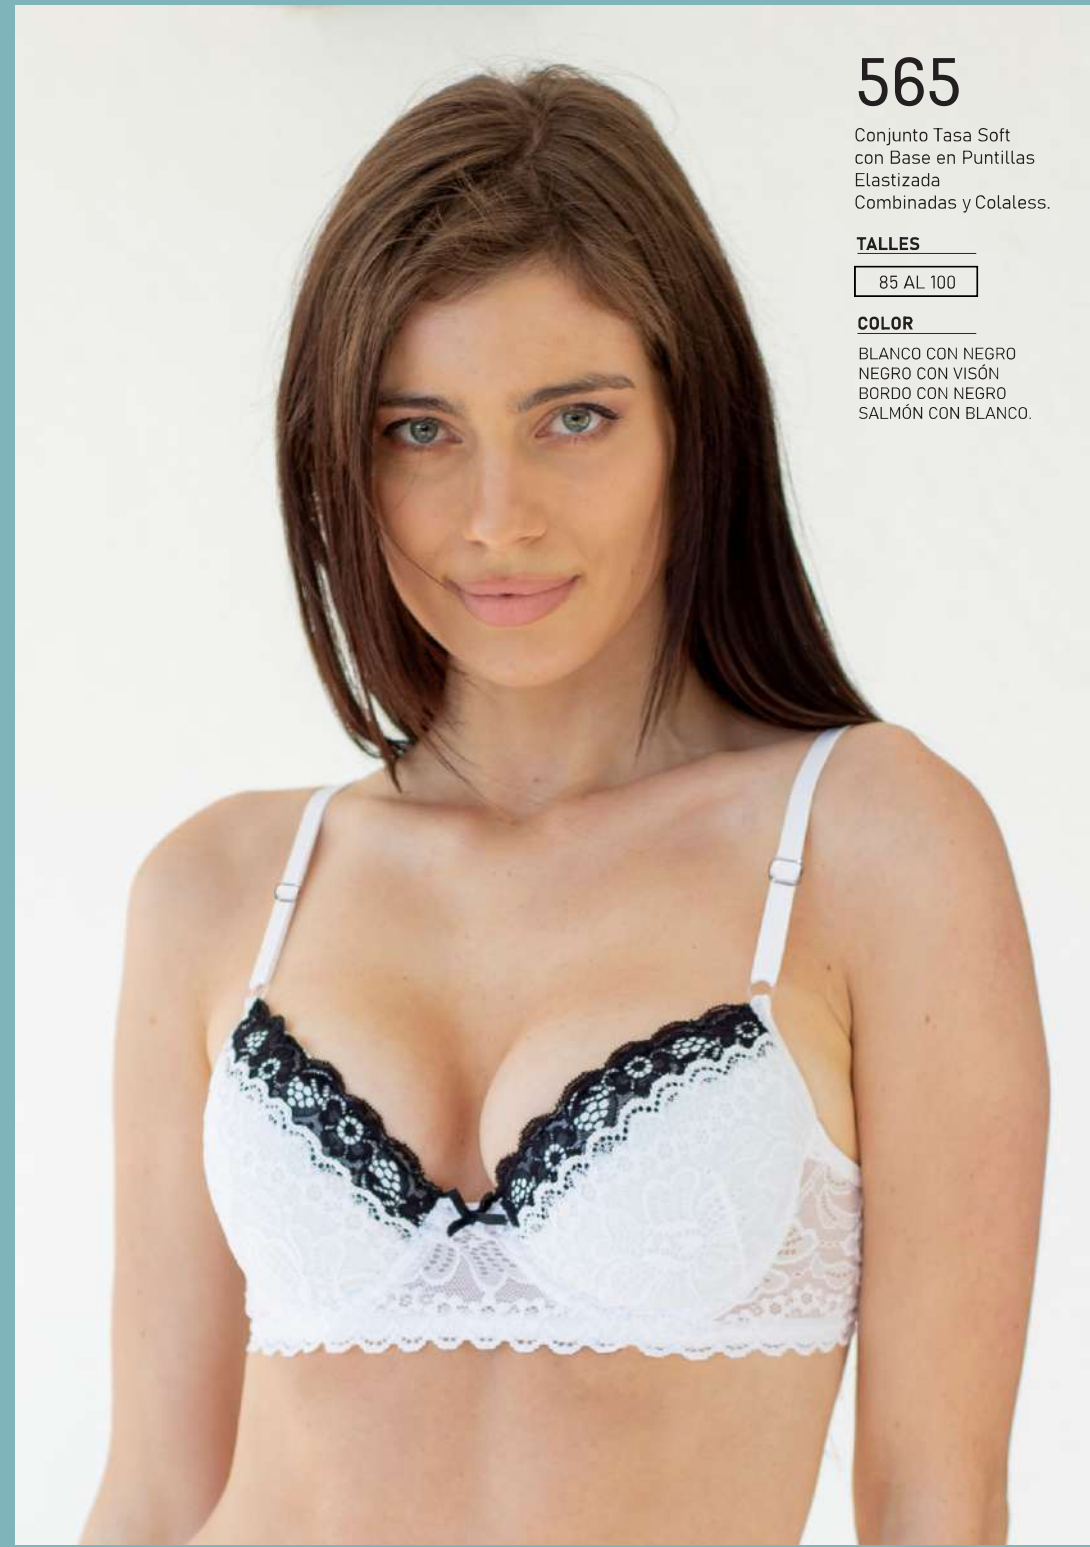

COLOR

BLANCO CON NEGRO
NEGRO CON VISÓN
BORDO CON NEGRO
SALMÓN CON BLANCO.