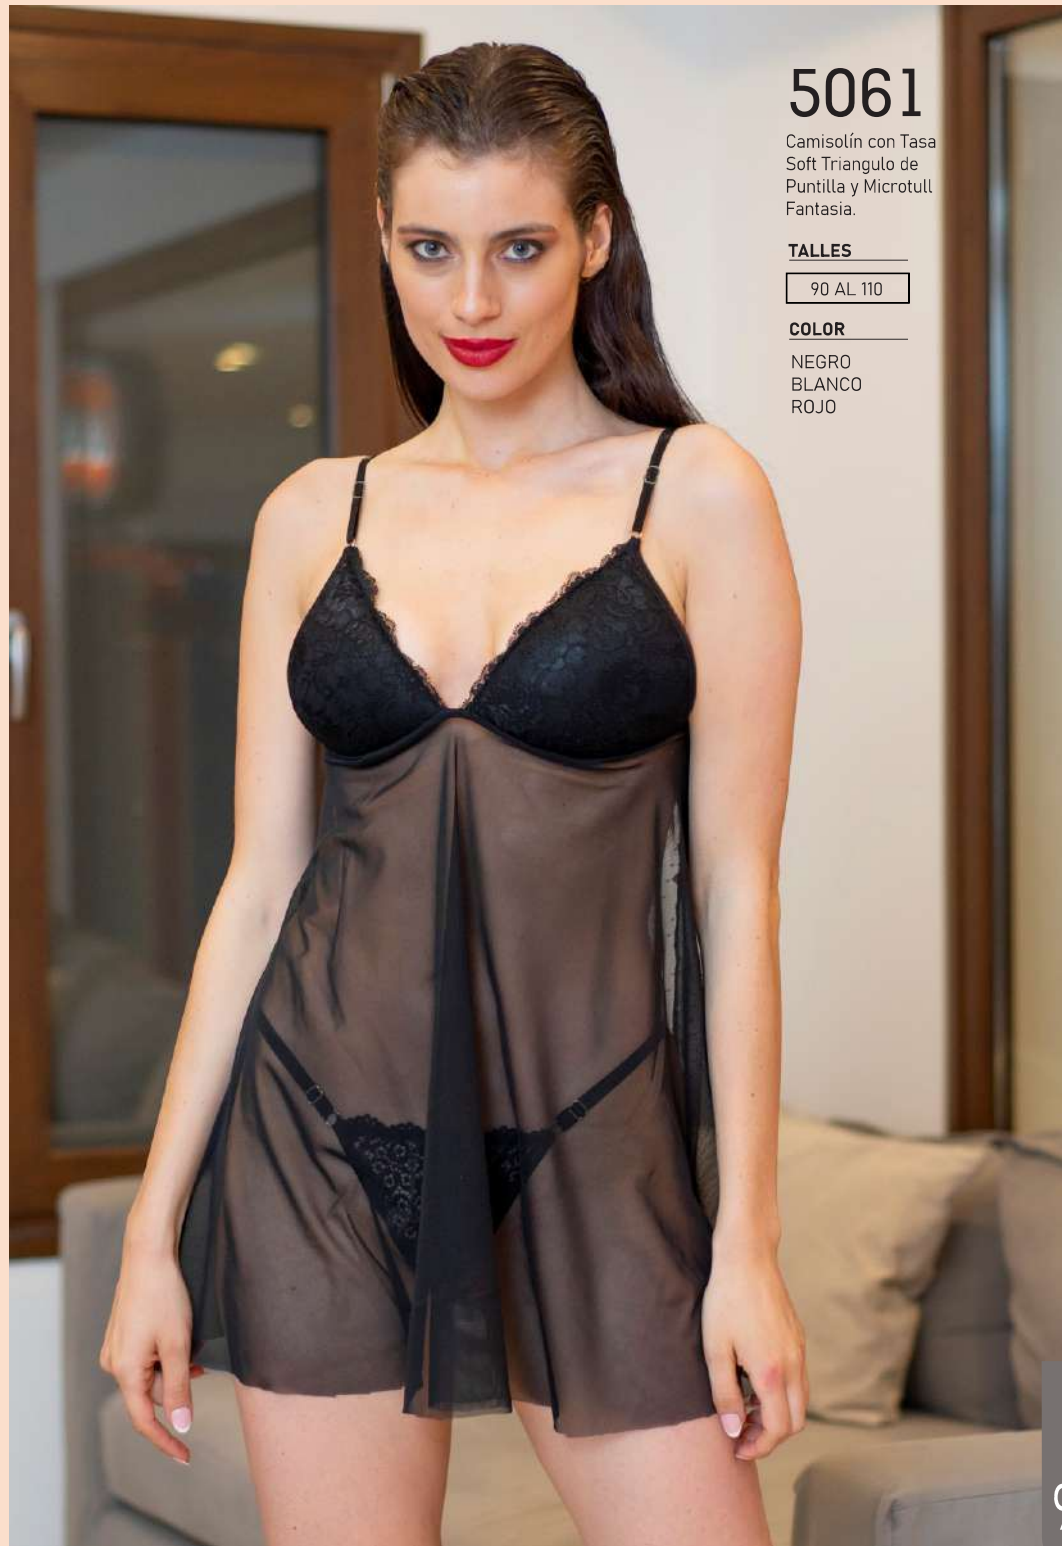

**COLOR**

BLANCO  
ROJO  
NEGRO

46

Conjunto Triangulito  
de Puntilla y Colaless  
Regulable.  
Bretelas Centrales  
Desmontables.

**TALLES**

85 AL 110

**COLOR**

BLANCO  
ROJO  
NEGRO