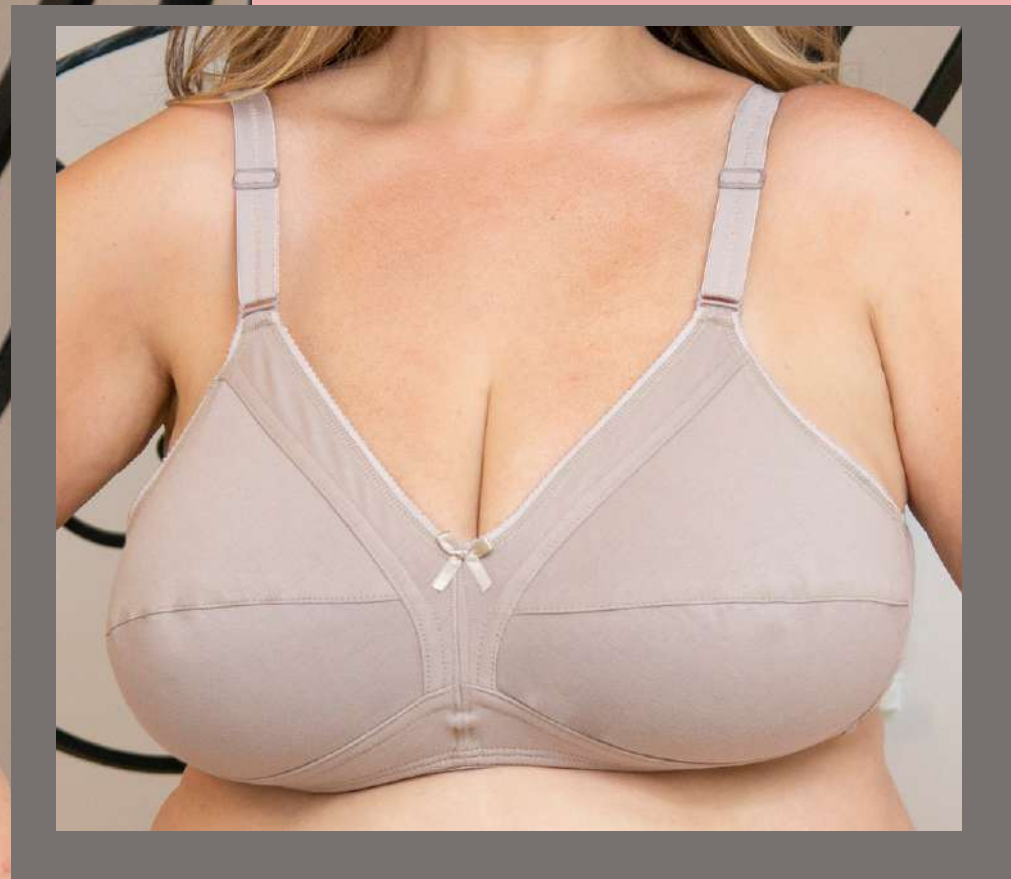

# 1080

Corpiño REDUCTOR  
ULTRA REFORZADO  
DE ENCAJE en Colores

**TALLES**

95 AL 120

**COLOR**

VERDE AGUA  
GRIS  
MARINO  
VISON

LINDA &  
*seductora*

**1030**