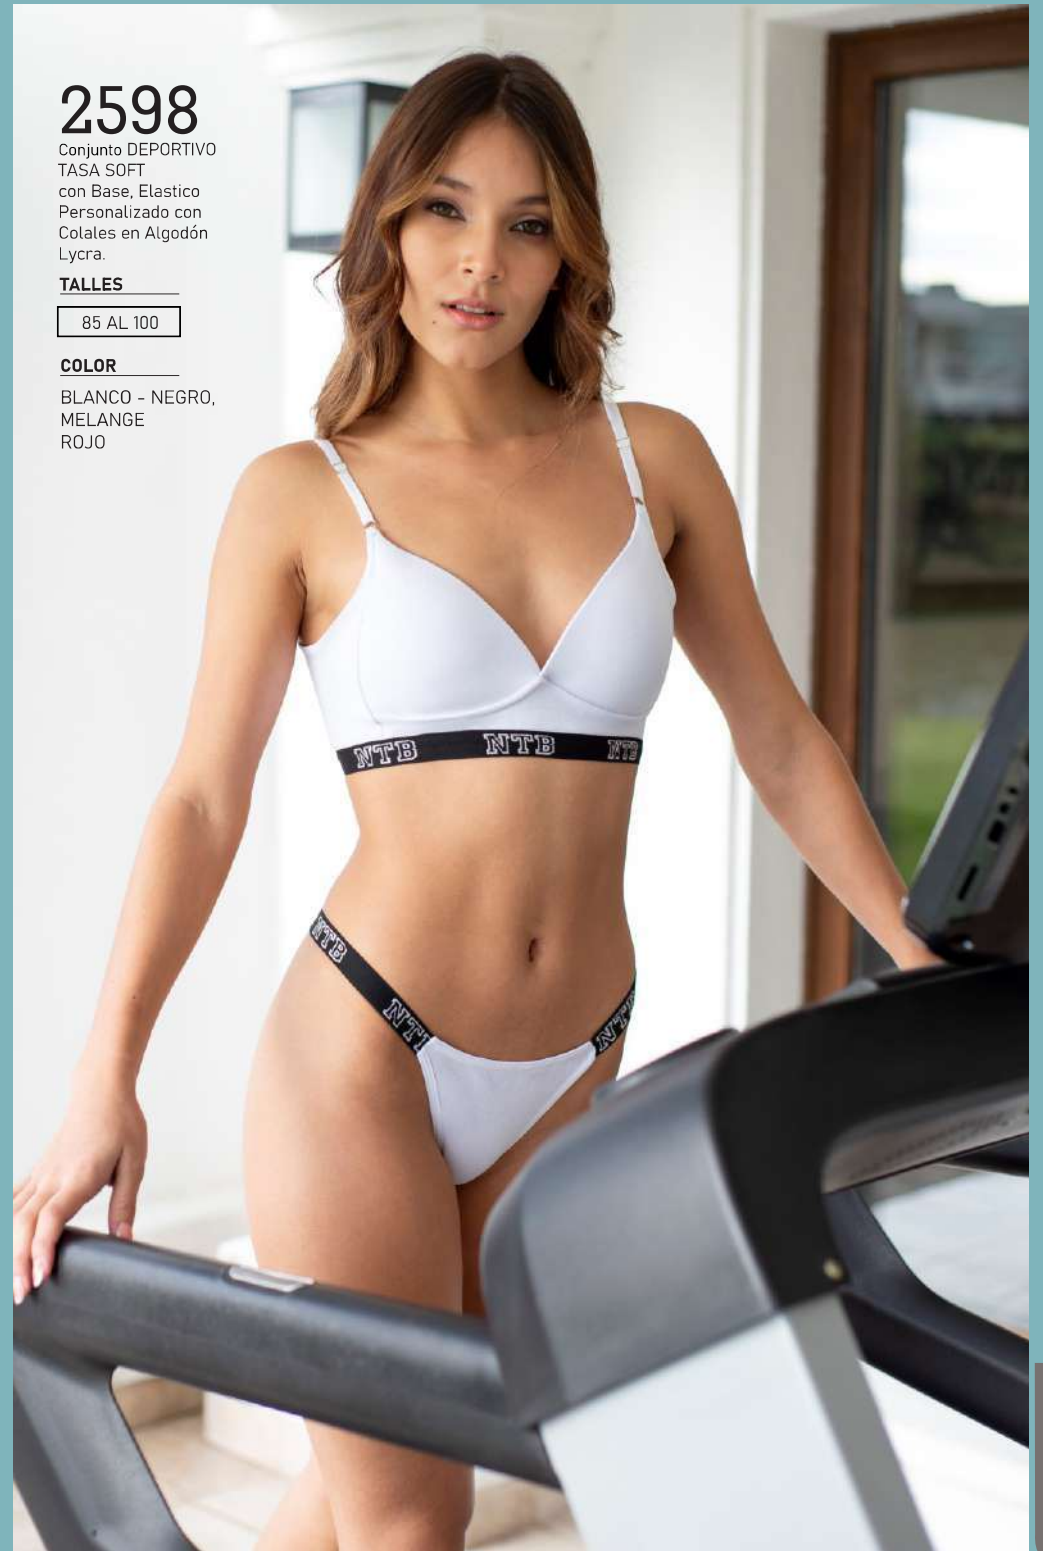

# 2598

Conjunto DEPORTIVO  
TASA SOFT  
con Base, Elastico  
Personalizado con  
Colales en Algodón  
Lykra.

**TALLES**

85 AL 100

**COLOR**

BLANCO - NEGRO,  
MELANGE  
ROJO