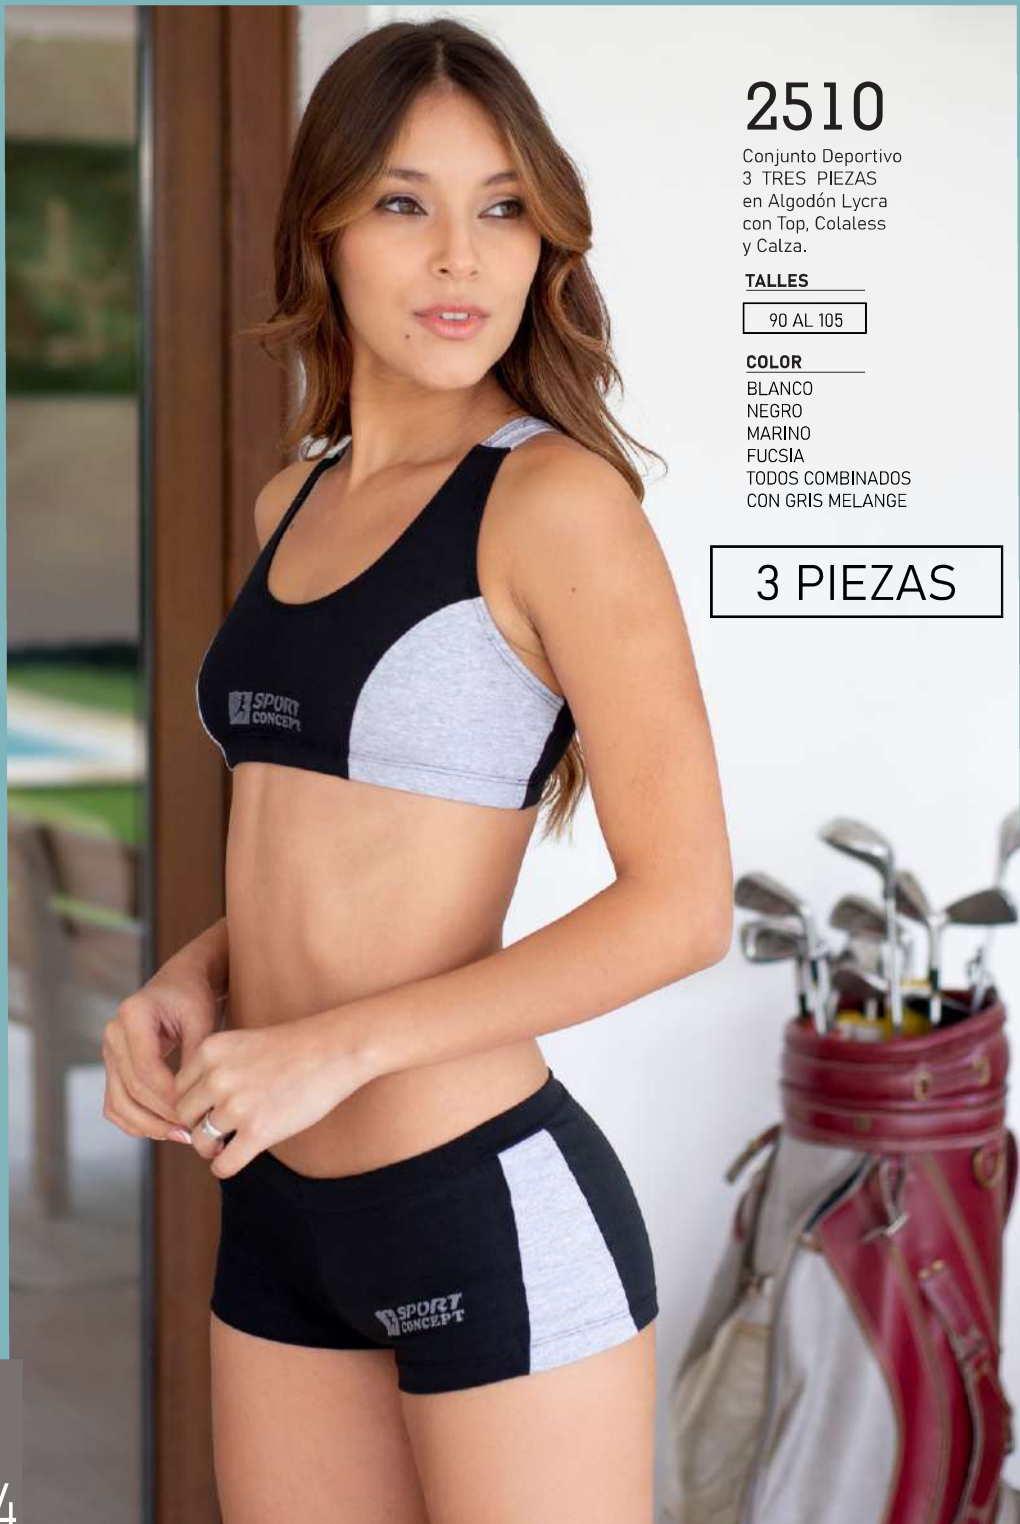

# 2578

Conjunto DEPORTIVO  
de Microfibras. Elástico  
Personalizado  
con colaless

**TALLES**

85 AL 105

**COLOR**

BLANCO  
NEGRO