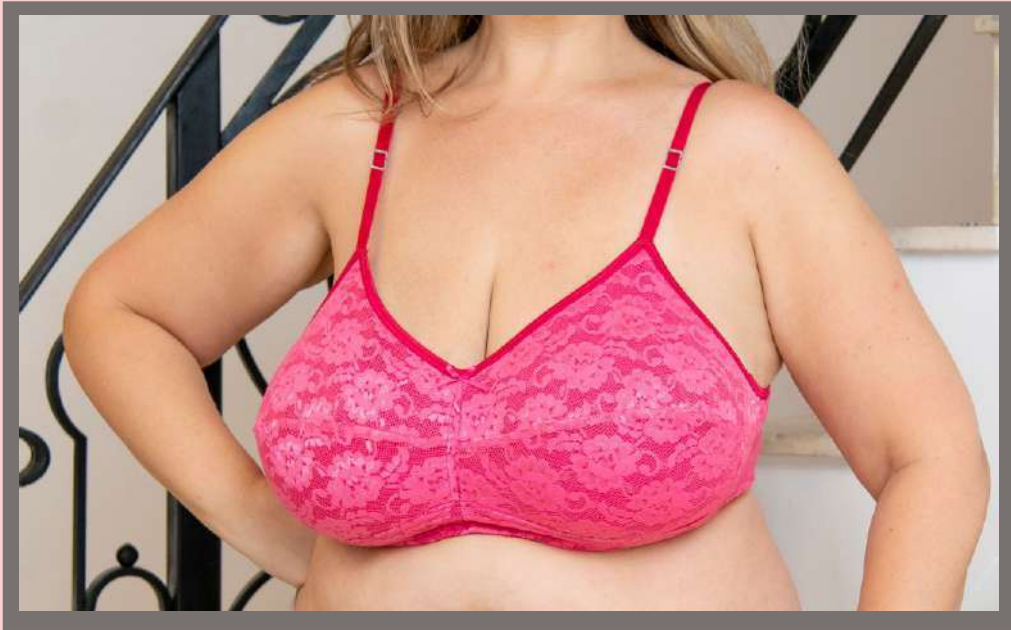

NEGRO  
VISON

1060

Corpiño REDUCTOR ULTRA REFORZADO en Algodón Lycra con Realce de Retención.

TALLES

95 AL 120

COLOR

BLANCO  
HUESO  
NEGRO

1080