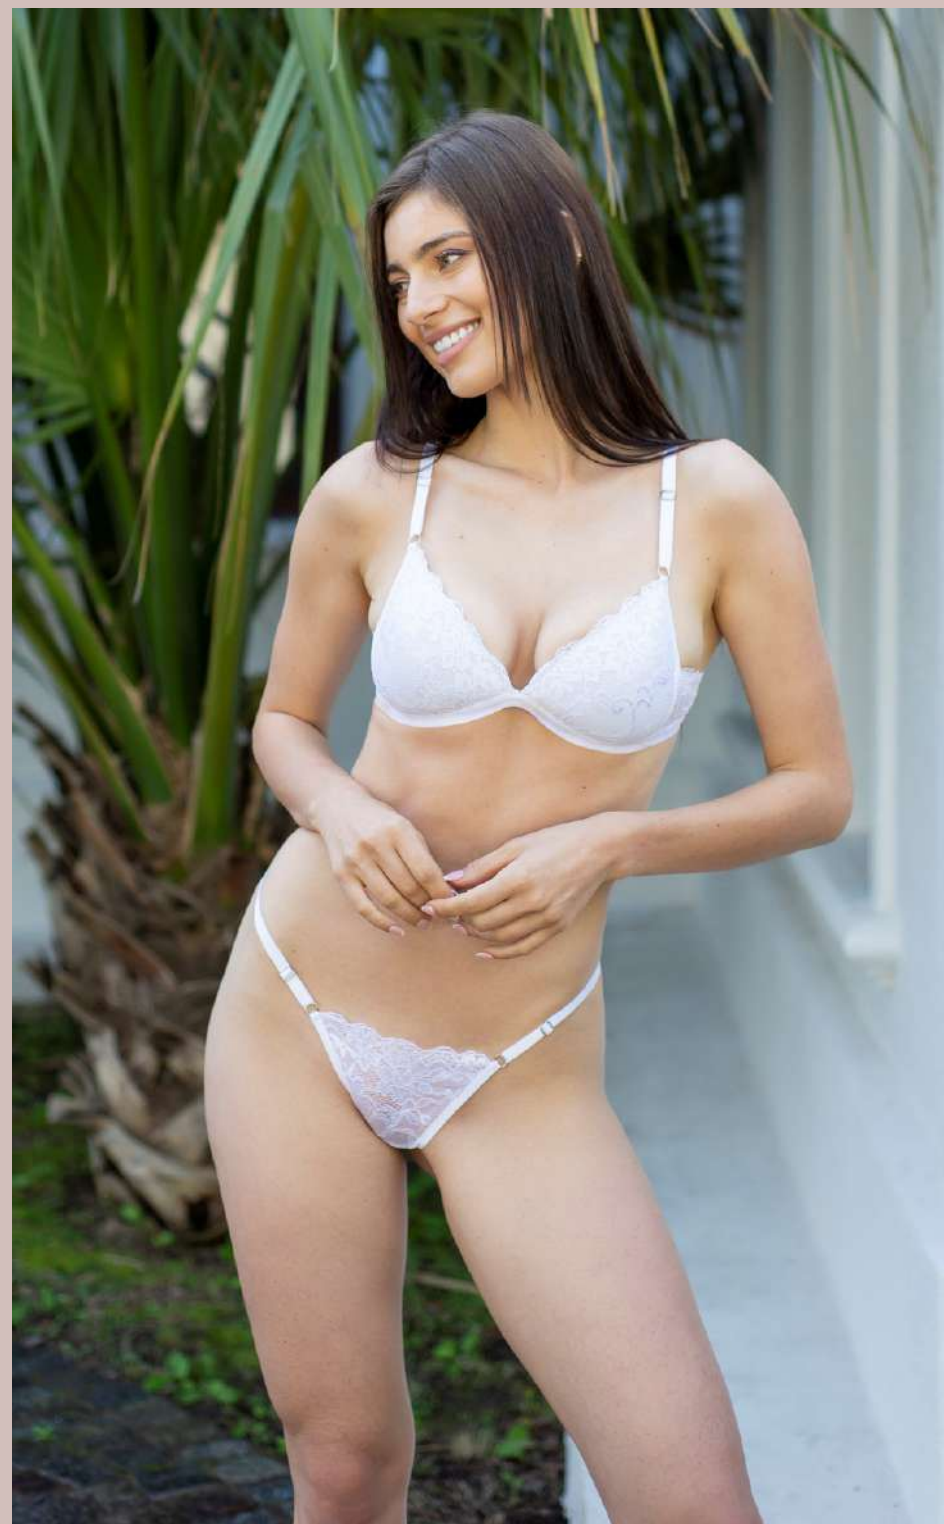

63

Conjunto Triangulo
Tasa Soft de Puntilla
Con Colaless Regulable

TALLES

85 AL 105

COLOR

BLANCO
NUDE
SALMON
NEGRO
FRANCIA