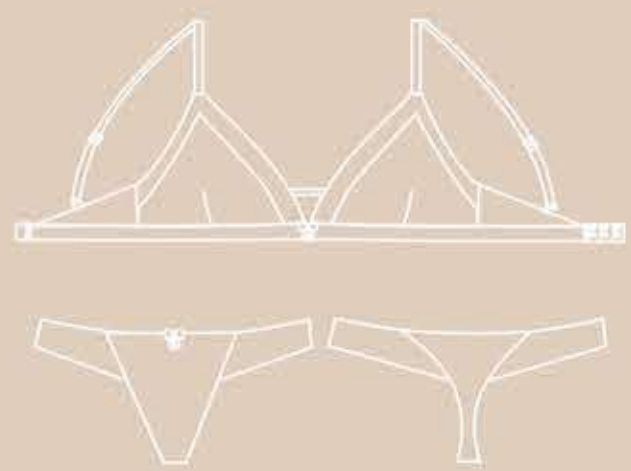

60105
COLALESS DE MICROFIBRA
CON PUNTILLA
TALLE 1-3

60100
SOUTIEN TAZA SOFT DE
MICROFIBRA CON PUNTILLA
TALLE 85-100

6010A
COLALESS STRING DE
MICROFIBRA CON PUNTILLA
TALLE ÚNICO

COLORES: NEGRO - SALMON

60091
CONJ. SOUTIEN TRIANGULO DE
MICROFIBRA CON TUL Y COLALESS
TALLE 85-95