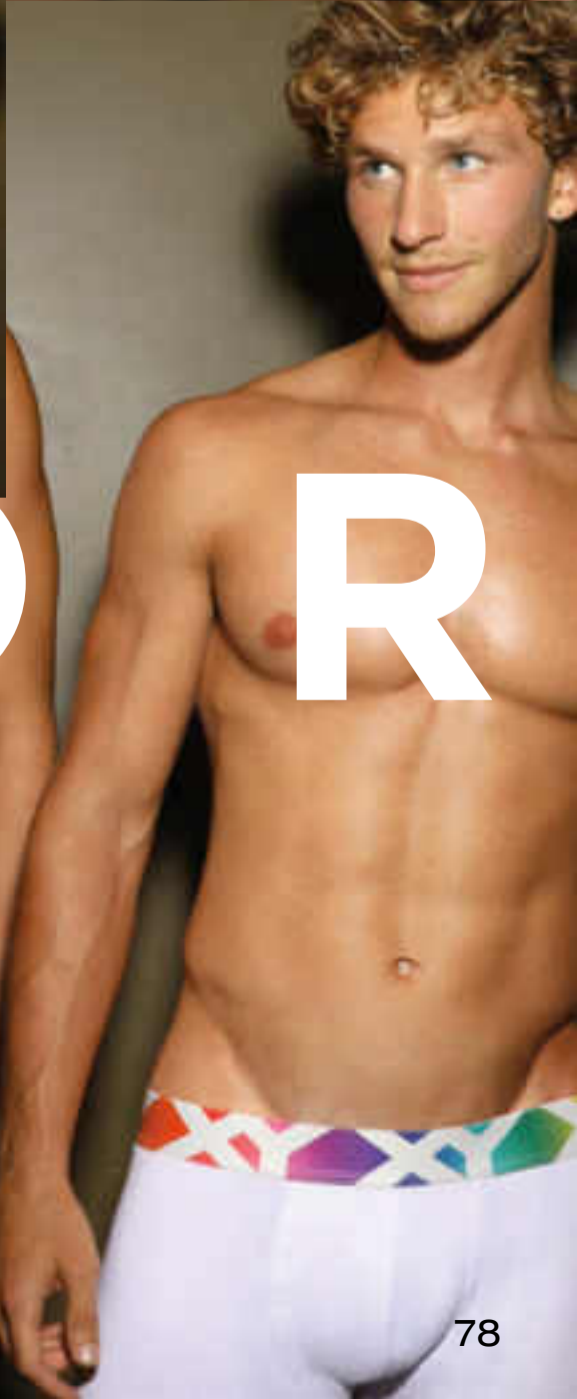

ART 1388 / RAINBOW
Bóxer de algodón con lycra. Tiro corto. Pinza central.
S - M - L - XL - XXL

- BLANCO** 
- NEGRO** 
- ÓXIDO** 
- ROSA** 

L O R

NEW

ART 1315 / CRASH
Bóxer de algodón con lycra estampado.
Pinza central. / **S - M - L - XL - XXL**