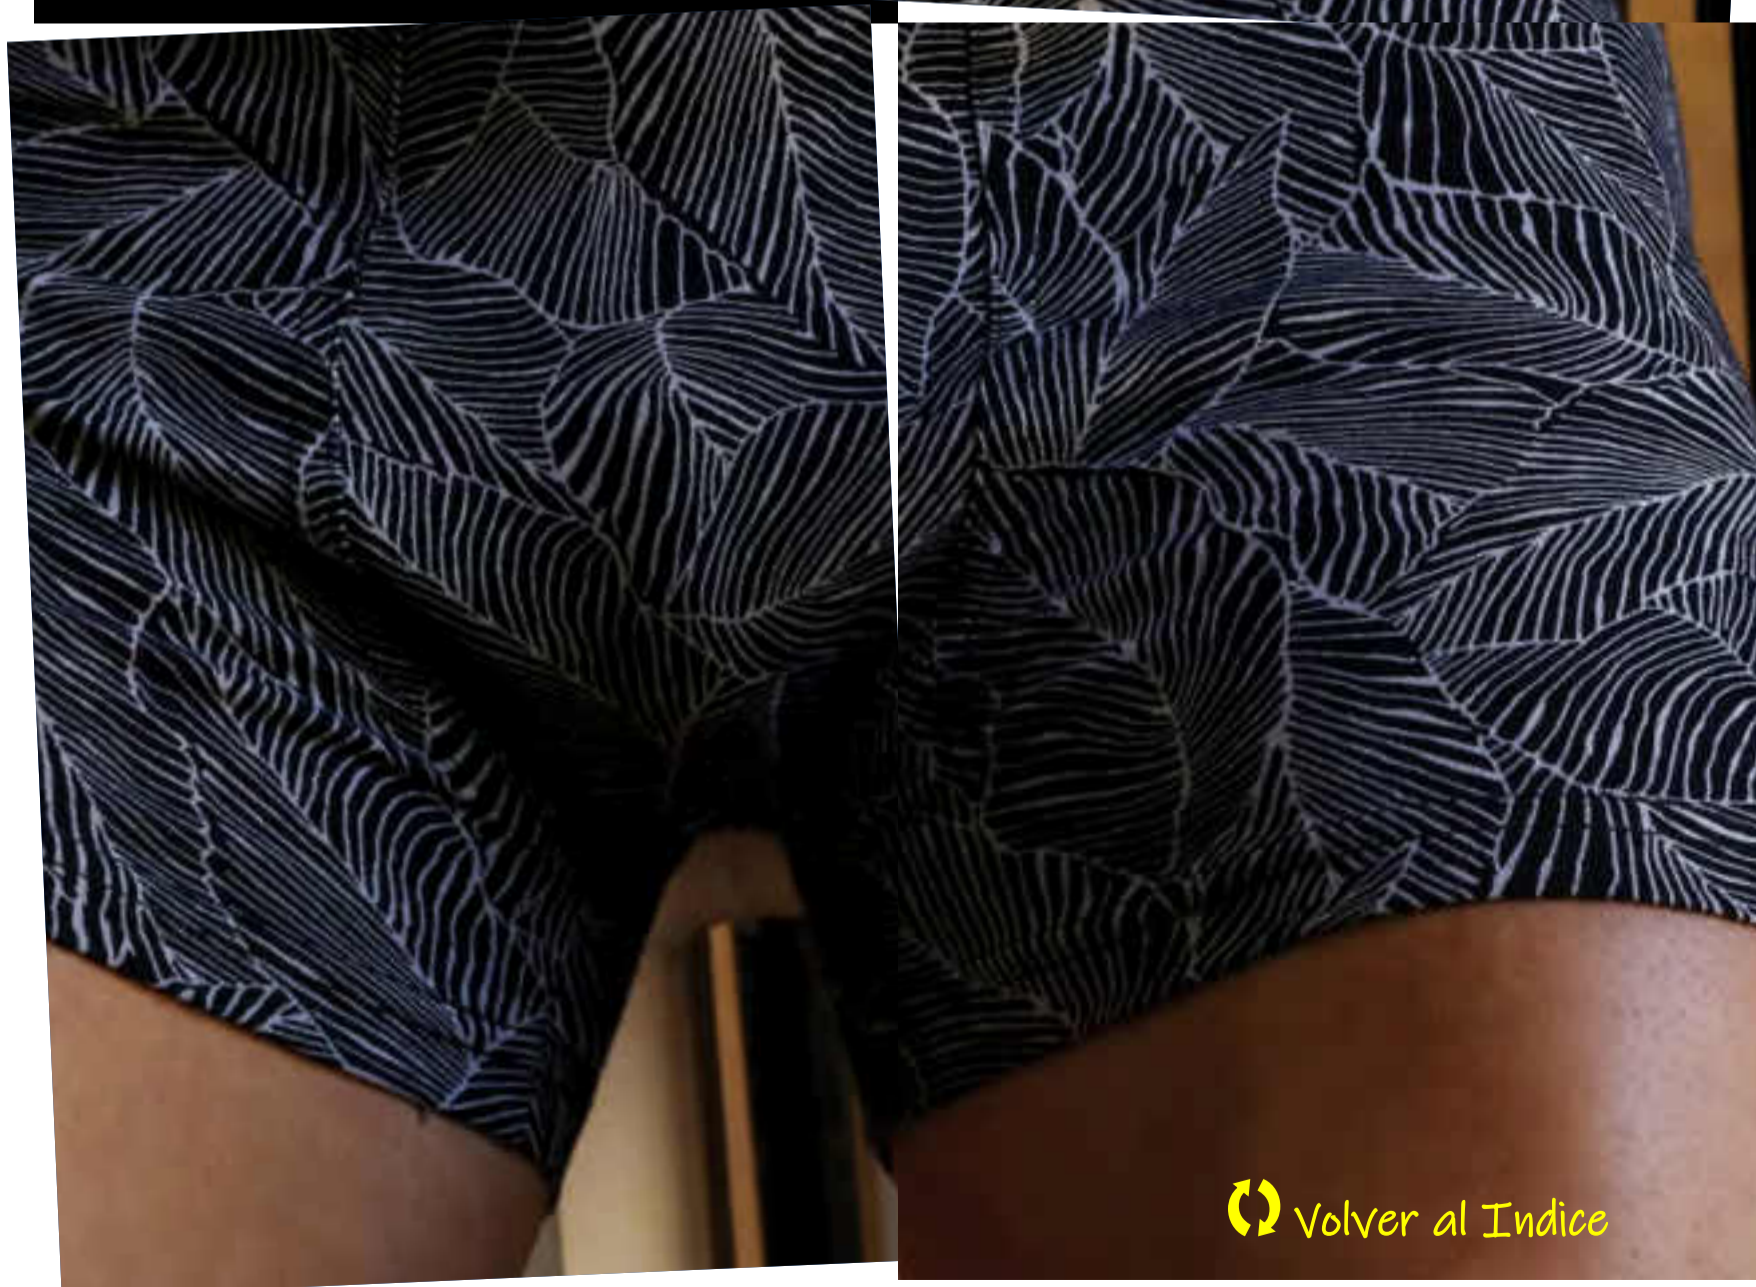

Bóxer de algodón con lycra estampado

S - M - L - XL - XXL

COLOR ÚNICO

BREAK

NEW

ART 1339 / MACRO
Bóxer de algodón
con lycra estampado
S - M - L - XL - XXL

COLOR ÚNICO

 [Volver al Índice](#)