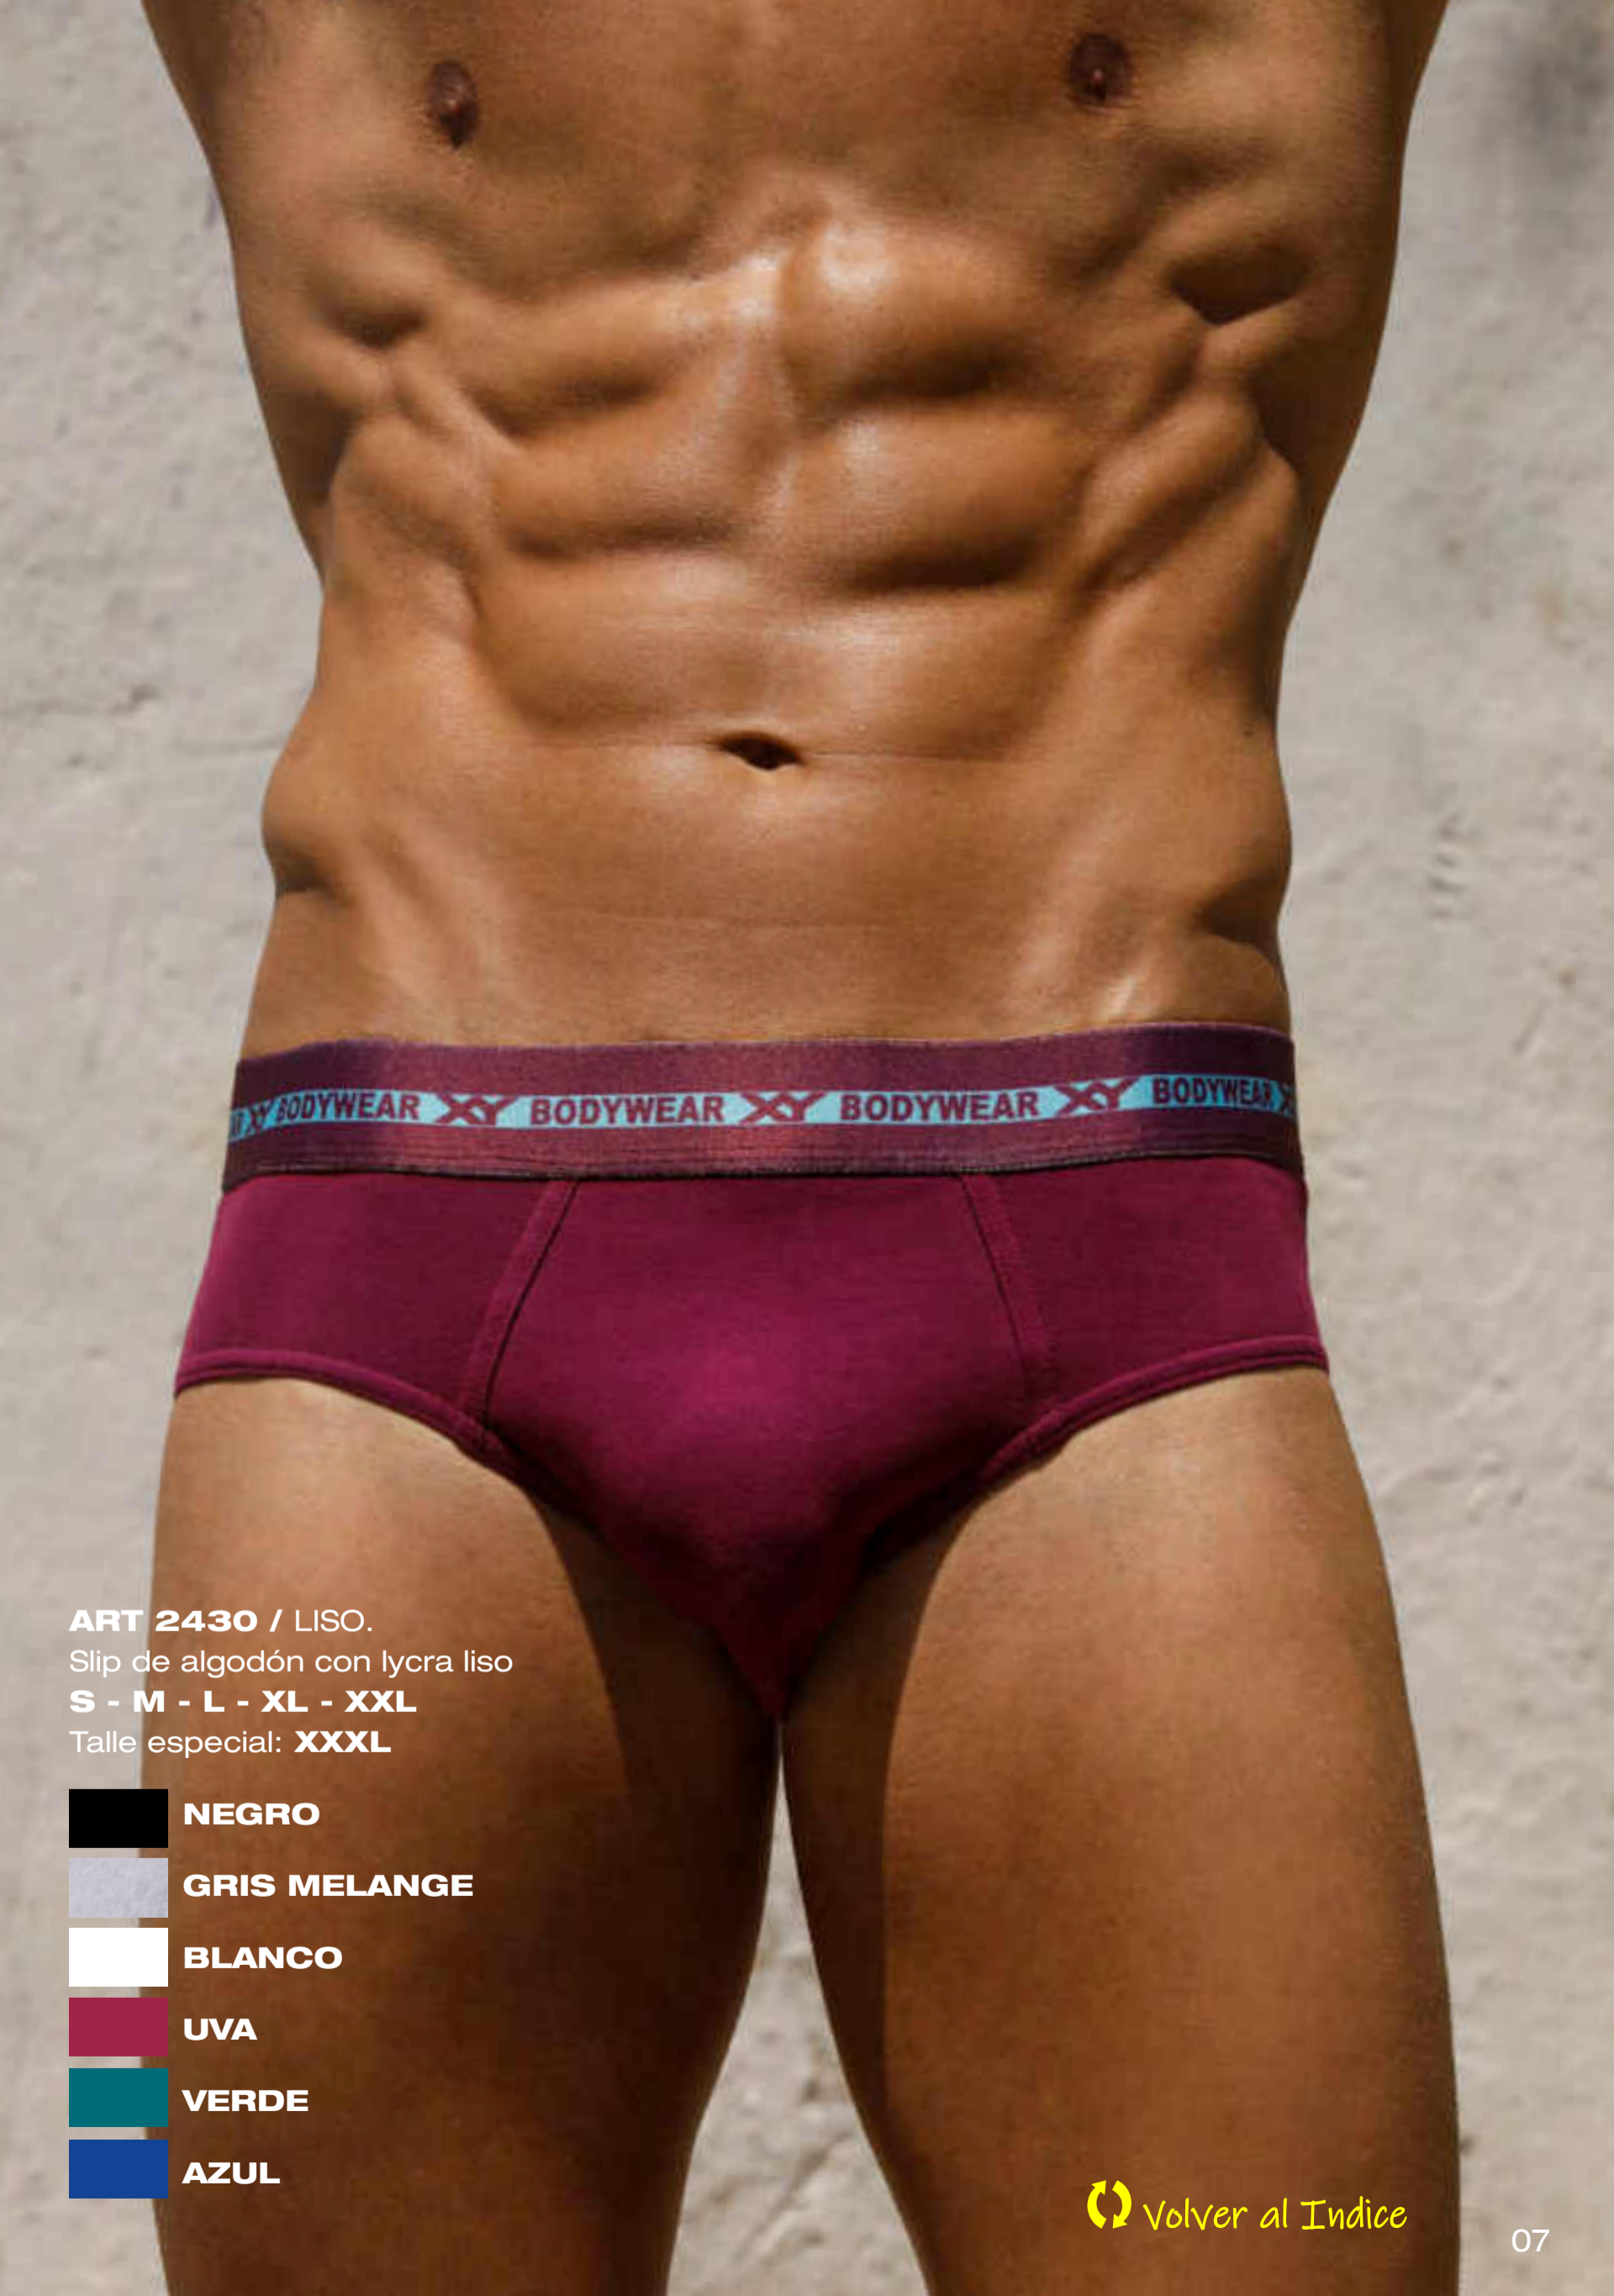

 [Volver al Índice](#)

ART 2430 / LISO.
Slip de algodón con lycra liso
S - M - L - XL - XXL
Talle especial: **XXXL**

-  **NEGRO**
-  **GRIS MELANGE**
-  **BLANCO**
-  **UVA**
-  **VERDE**
-  **AZUL**

 [Volver al Índice](#)