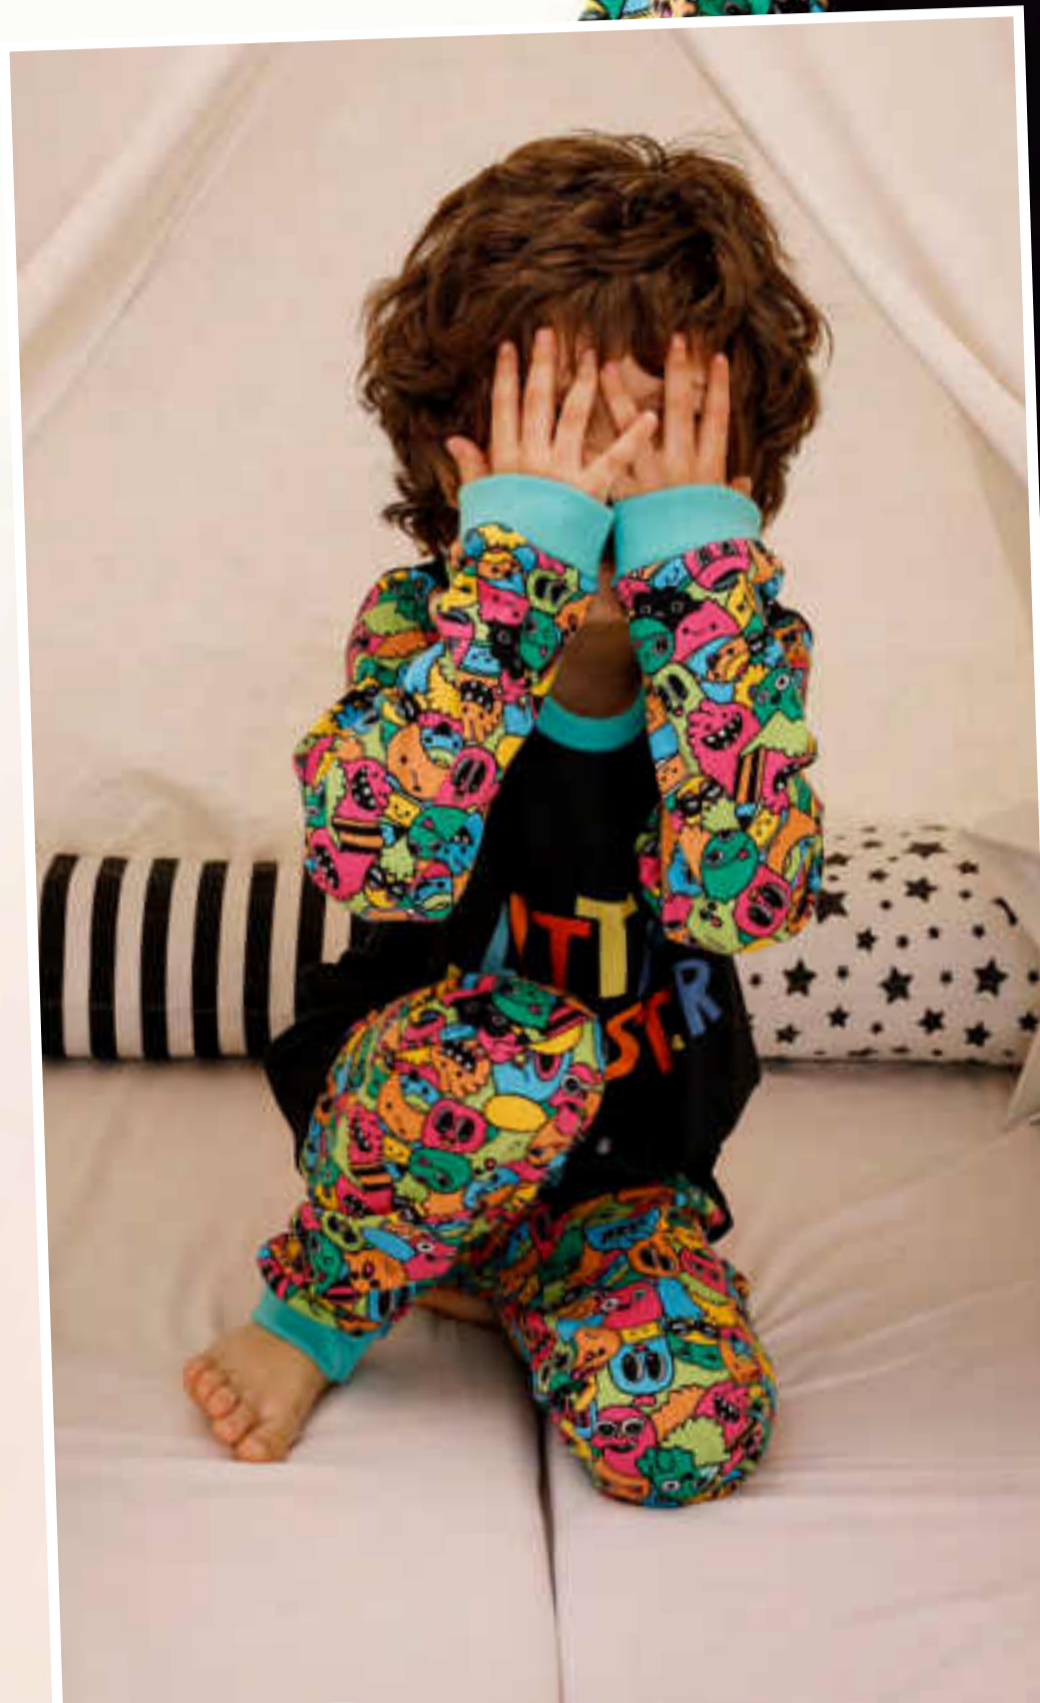

Talle especial: 14

CELESTE

AZUL

JUNIOR

SESSION
06.

ART 8092J

MONSTER. Pijama dos piezas
con puño combinado estampado.
100% algodón.

Talles: 2 - 4 - 6 - 8 - 10 - 12
Talle especial: 14