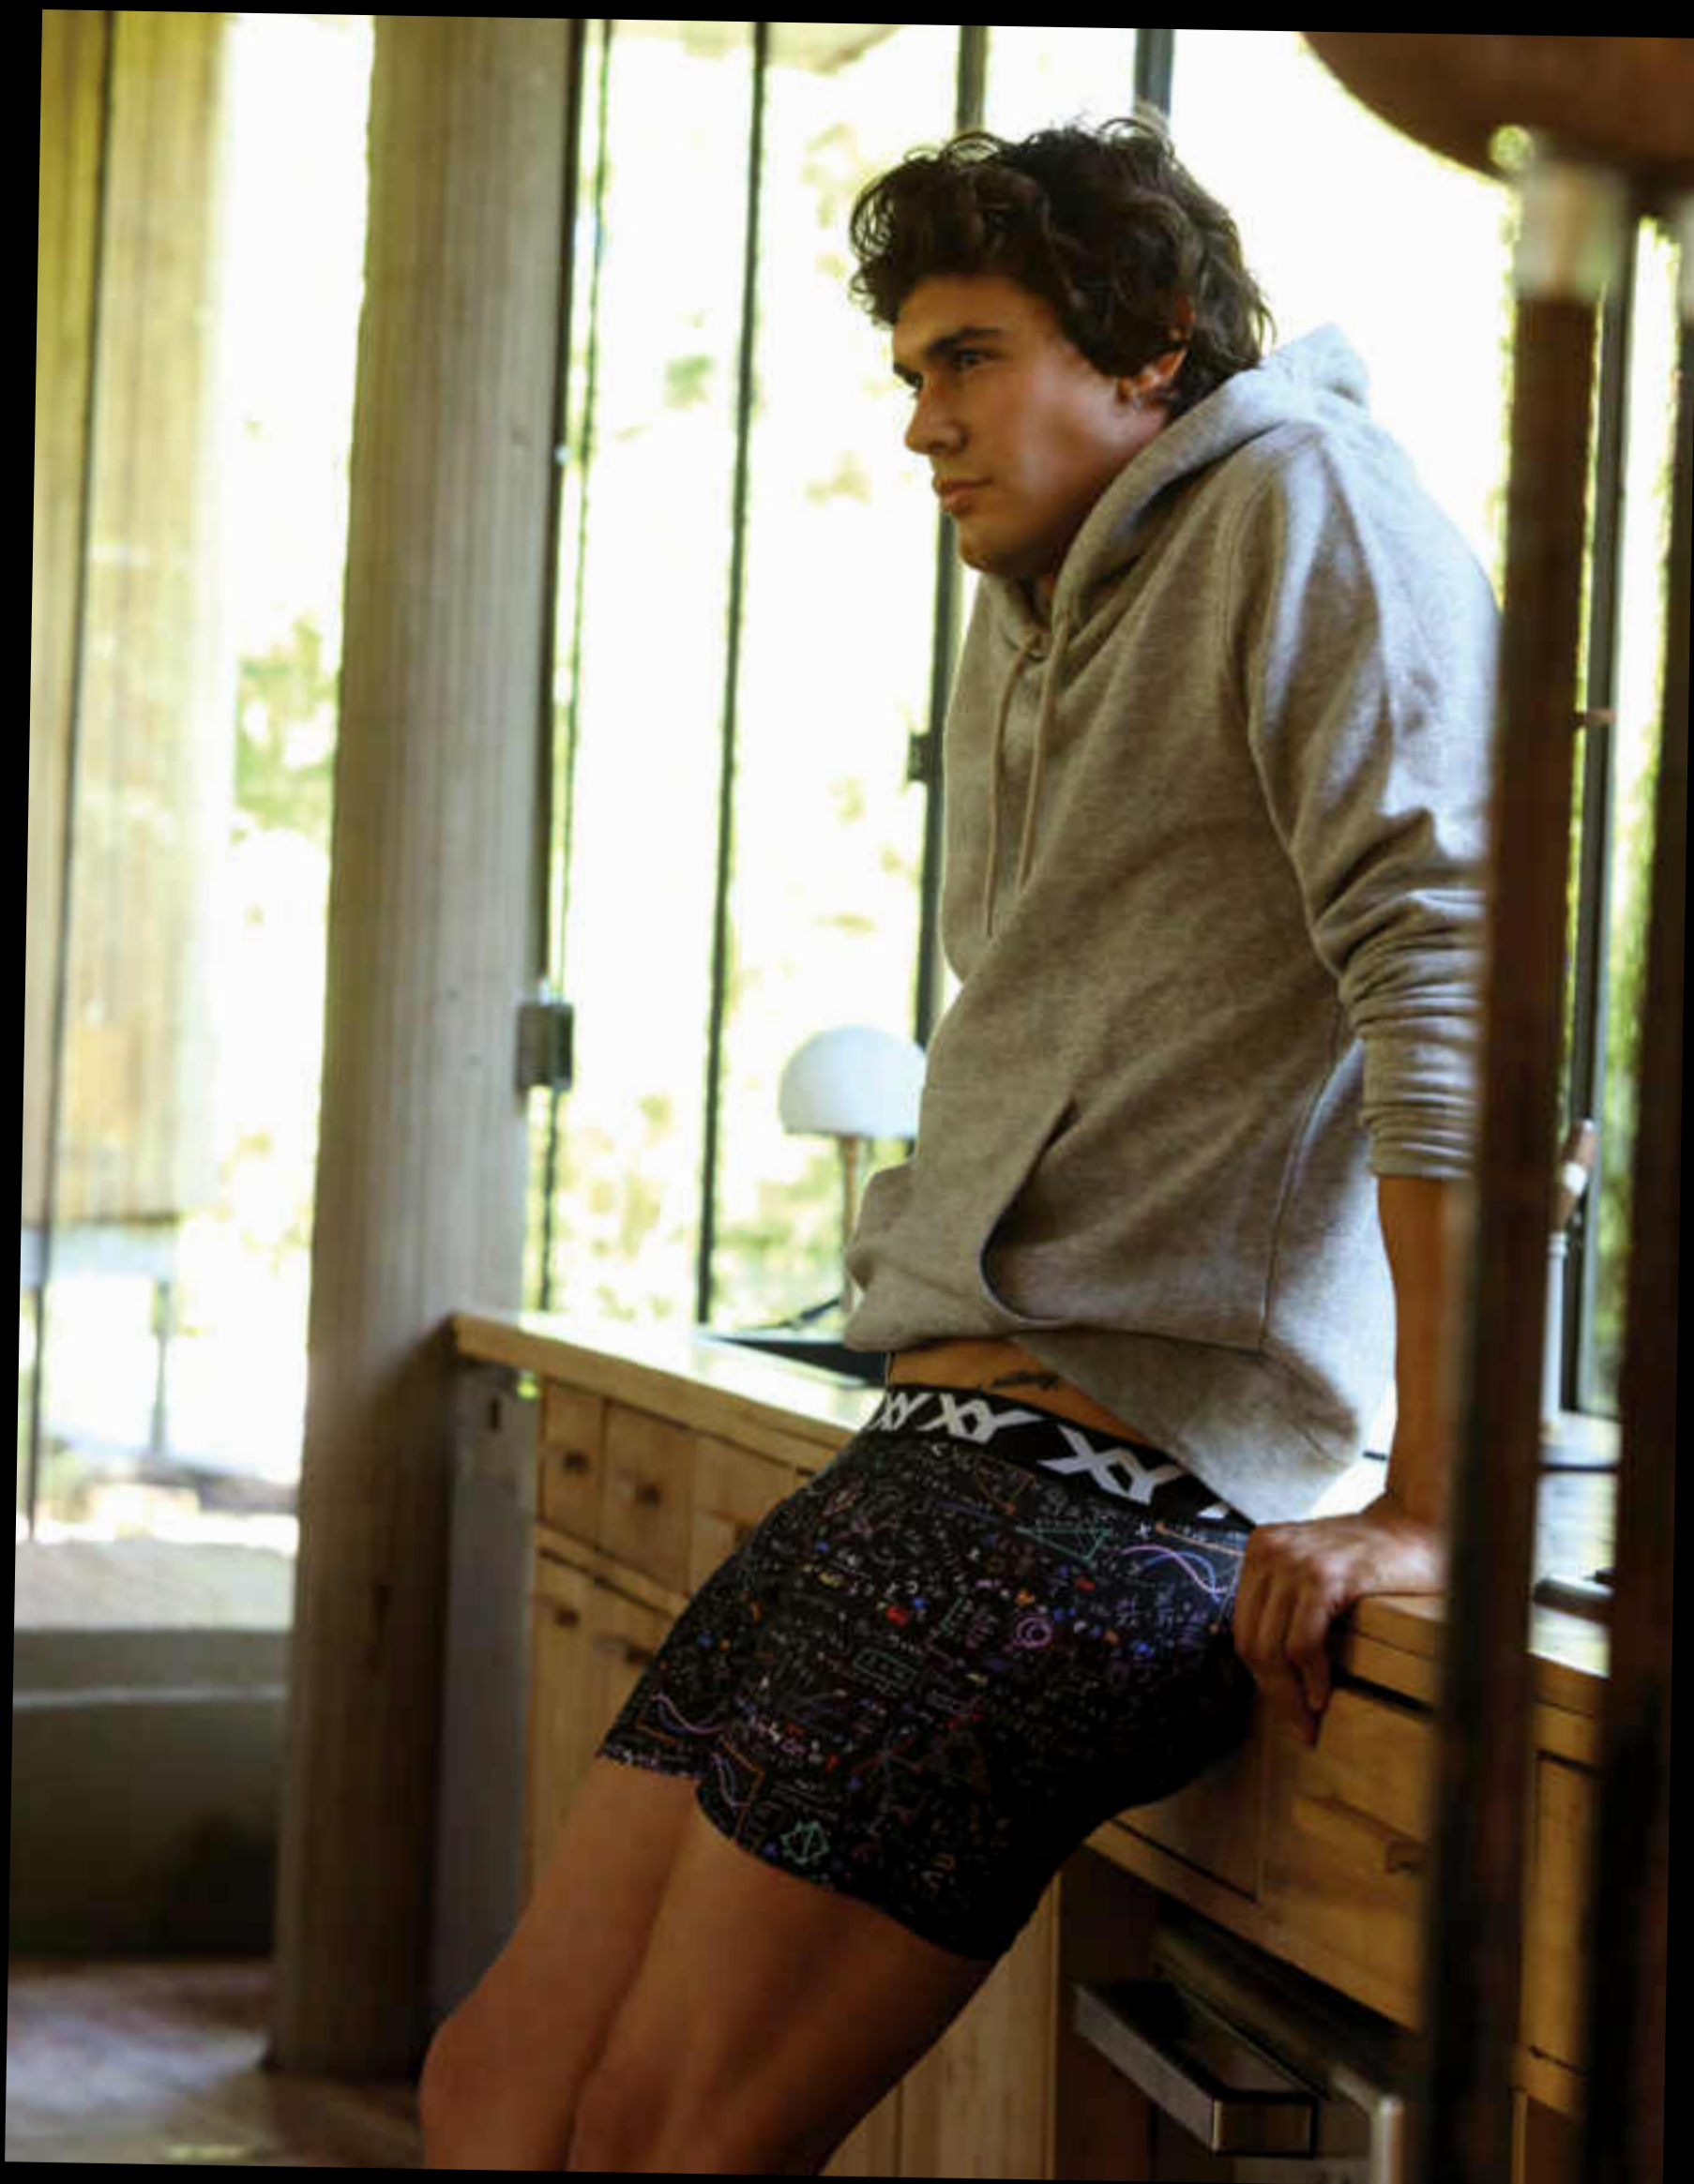

ART 1340 / FÓRMULAS. Bóxer de algodón con lycra estampado.
Pinza central. / **S - M - L - XL - XXL**

COLOR ÚNICO

[Volver al Índice](#)