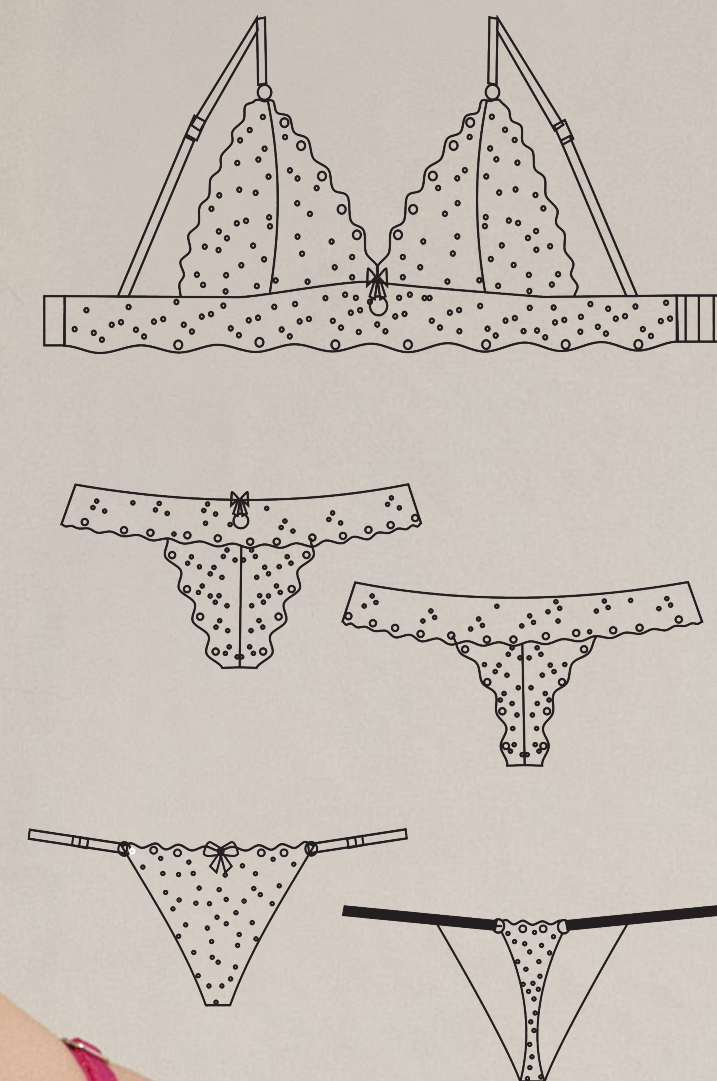

COLORES NEGRO - ROSA - AZUL

BLINK

2412N
BODY DE TUL
BLINK
TALLE 90 AL 105

2412O
SOUTIEN TAZA SOFT
BLINK
TALLE 85 AL 95

COLORES NEGRO - ROSA - AZUL

2412B
CULOTTELESS
BLINK
TALLE 2 AL 4

PLAY TIME

COLLECTION

2389K
PLAY TIME COLLECTION | TRIOS
INTRIGUE
TALLE 85-100

COLORES NEGRO - SALMON

2390K
PLAY TIME COLLECTION | TRIOS
BLACK WIDOW
TALLE 85-100

COLORES BLANCO - ROSA

INTRIGUE

BLACK WIDOW

BLACK WIDOW

2391K
PLAY TIME COLLECTION | TRIOS
PRETTY DOLL
TALLE 85-100