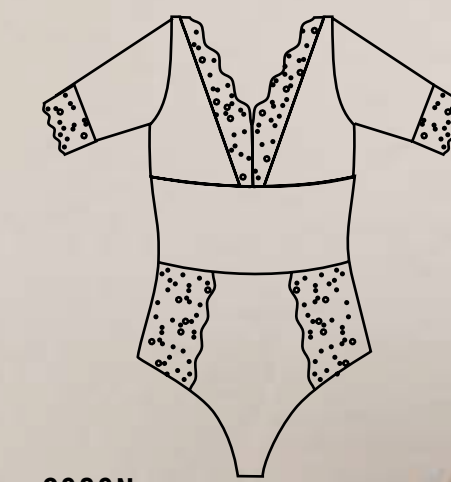

23275
COLALESS
TALLE 1-3

23175
CULOTTELESS
TALLE 1-3

23630
SOUTIEN TAZA SOFT DE SATEN Y PUNILLA
TALLE 85-100

2363B
CULOTELESS DE SATEN Y PUNILLA
TALLE 1-3

GLARE

23632
SOUTIEN TRIANGULO DE SATEN CON PUNILLA
TALLE 85-95

23635
COLALESS DE SATEN Y PUNILLA
TALLE 1-3

2363A
COLALESS STRING DE SATEN Y PUNILLA
TALLE UNICO

2363N
BODY DE SATEN Y PUNILLA
TALLE 1-4

2394H
CAMISOLIN
BE YOURSELF
TALLE 1-5

COLORES ROSA - AZUL

BE YOURSELF