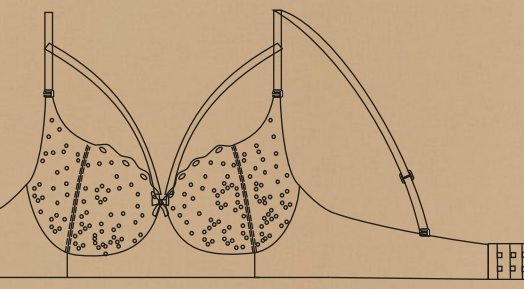

2413A
COLALESS STRING
GLITTERING
REGULABLE

COLORES LAVANDA - BLANCO

24133
SOUTIEN TAZA SOFT
GLITTERING
TALLE 95-115

2413B
CULOTTELESS
GLITTERING
TALLE 2 AL 5

COLORES LAVANDA - BLANCO

GLITTERING

24141
MISTRESS
SOUTIEN CON ARCO
TALLE 95-115

2414B
MISTRESS
CULOTTELESS
TALLE 2 AL 4

COLORES NEGRO - ROJO

MISTRESS

24140
SOUTIEN TAZA SOFT
MISTRESS
TALLE 85-100

24145
COLALESS
MISTRESS
TALLE 1 AL 3

COLORES NEGRO - ROJO

2414H
CAMISOLIN
MISTRESS
TALLE 1 AL 5