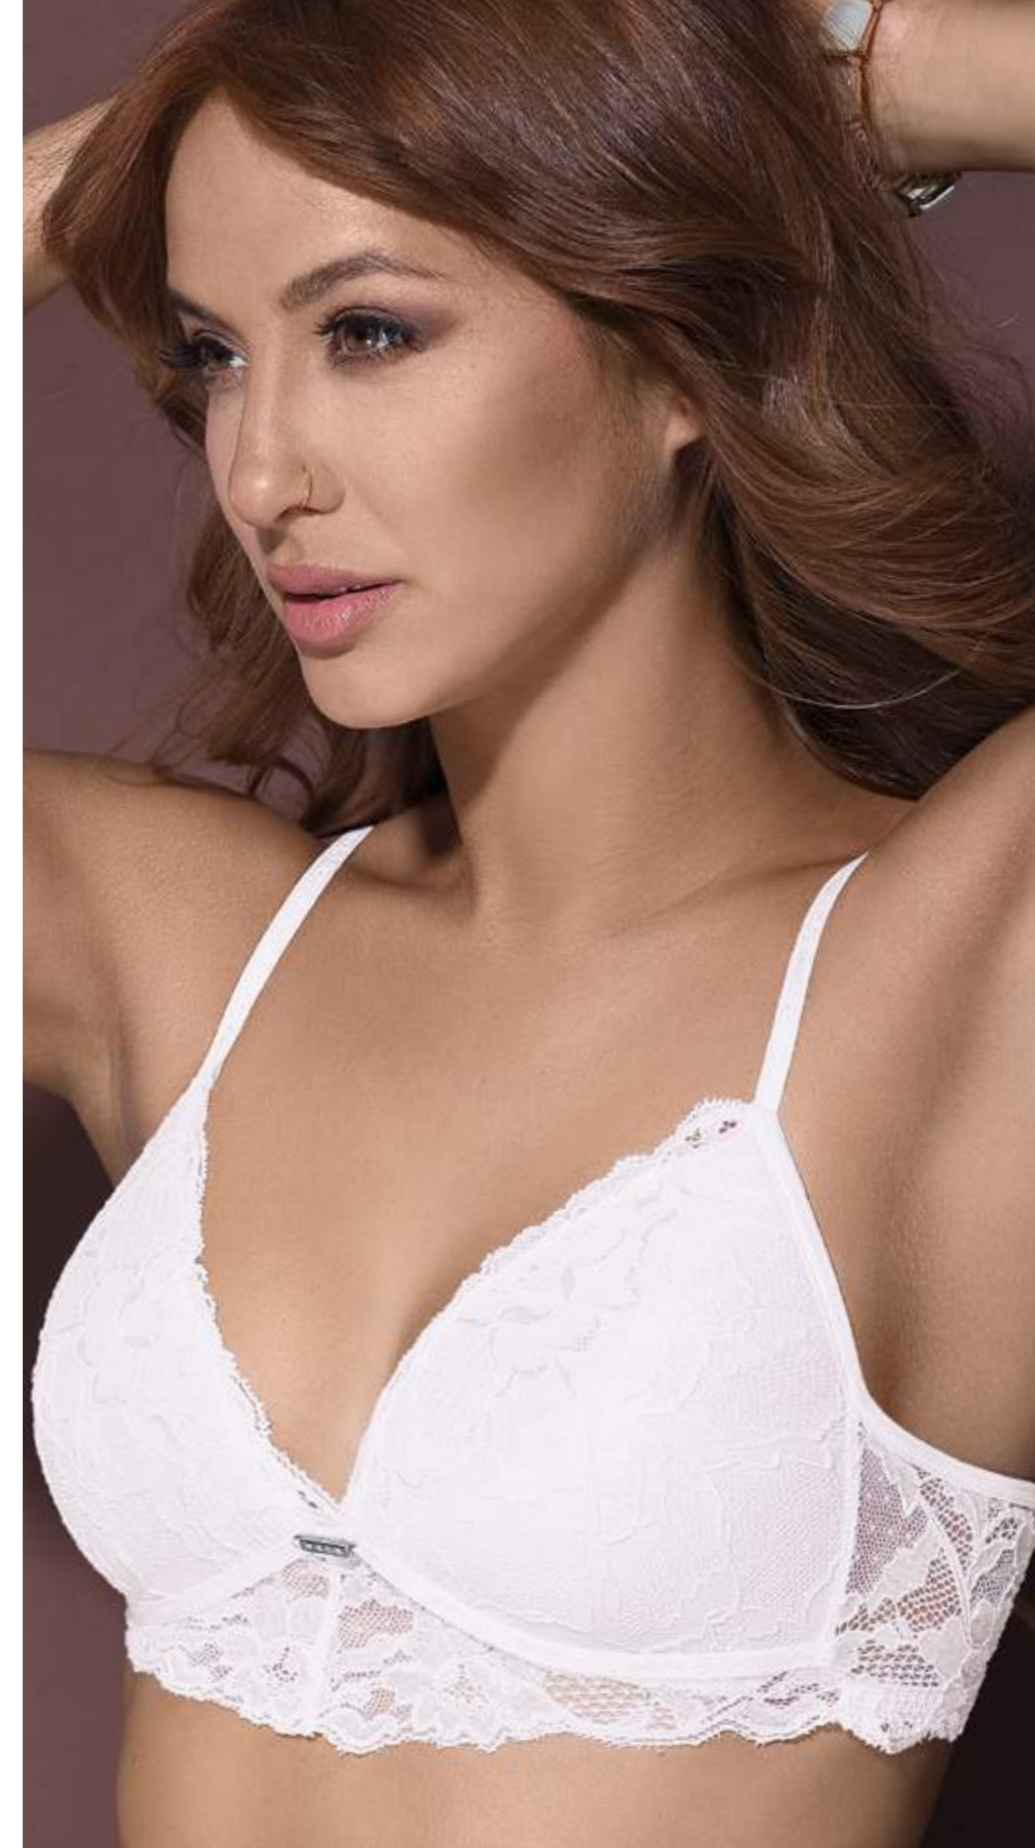

1338

Conjunto de puntilla. Corpiño triángulo soft sin push up
y dije con strass. Colaless con detalle de tul.

Blanco - celeste - negro - nougat - rosa chicle - verde azulado.

85 / 90 / 95 / 100