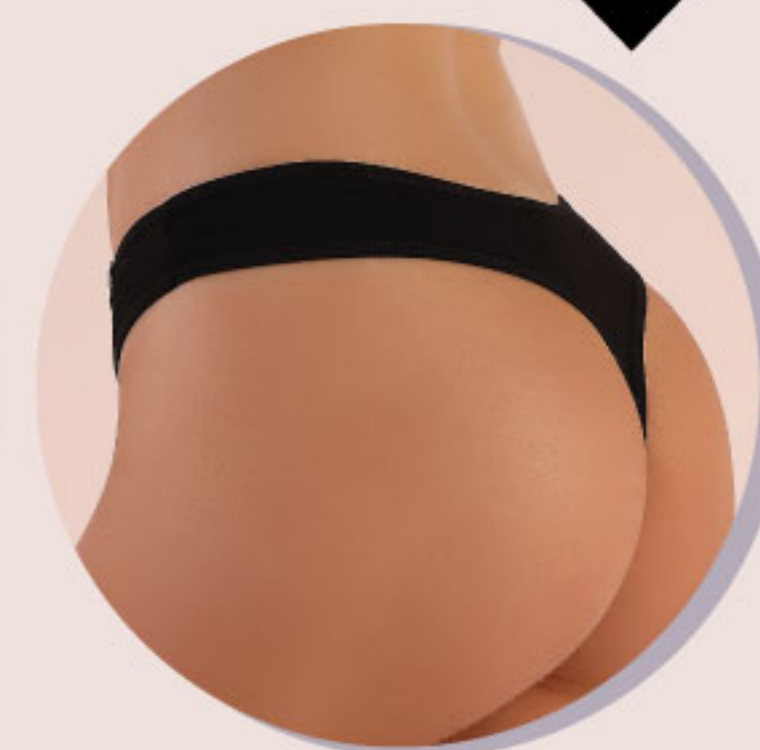

ART **507**

PACK X 3 DE COLALESS ALGODÓN Y LYCRA.
COLORES: SURTIDOS. **TALLE:** ÚNICO.