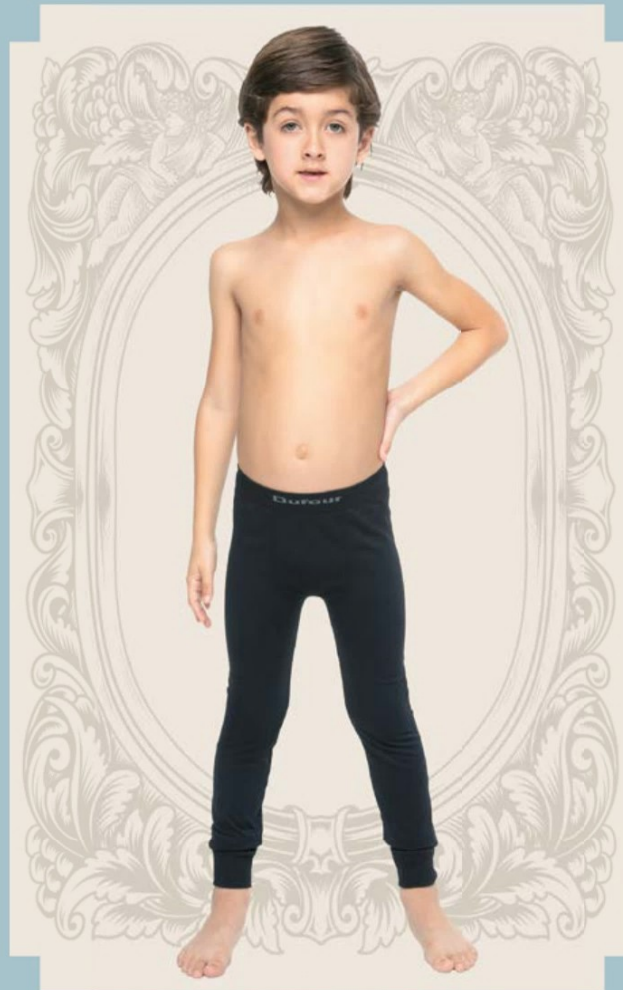

11869

ALGODÓN
RAYADO
SIN COSTURA

COLORES SURTIDOS - 2/4/6/8/10/12

BOXERS

LARGOS

11966

LISO

ALGODÓN LYCRA

8 - 10 - 12 - 14

NEGRO - MELANGE

11941

MICROFIBRA

SIN COSTURA

8 - 10 - 12 - 14

NEGRO

CAMISETAS
KIDS