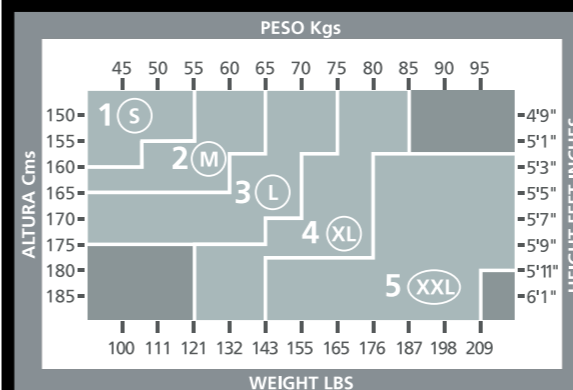

MEDIAS DE NYLON DAMA