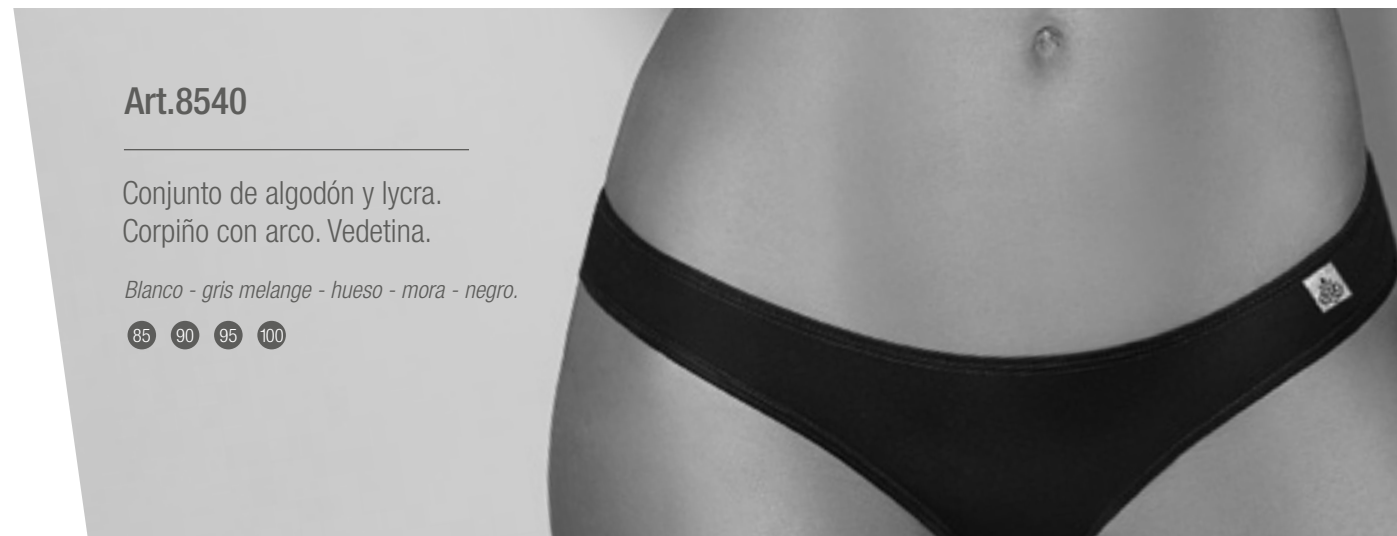

Art.8540

Conjunto de algodón y lycra.
Corpiño con arco. Vedetina.

Blanco - gris melange - hueso - mora - negro.

85 90 95 100