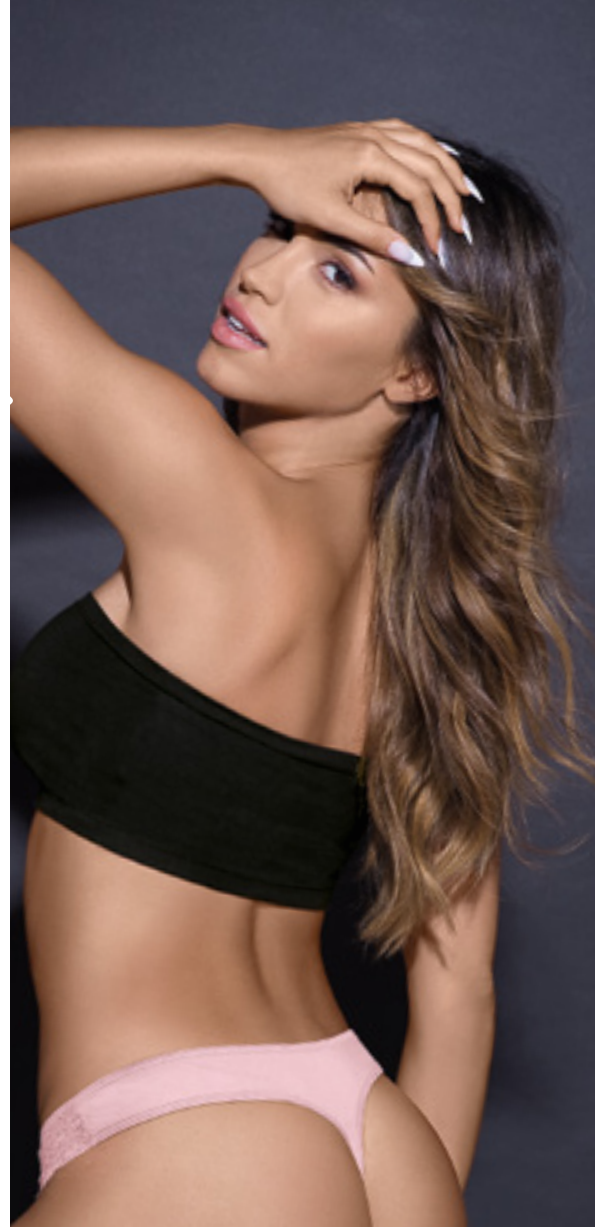

EVERY day

PACK
X 3

belen®

Art.1640

Pack x 3 colaless de algodón y lycra.
Colores varios / Talle único.

PACK
X 3

Art.1610
Pack x 3 colaless de algodón y lycra con puntilla.
Colores varios / Talle único.