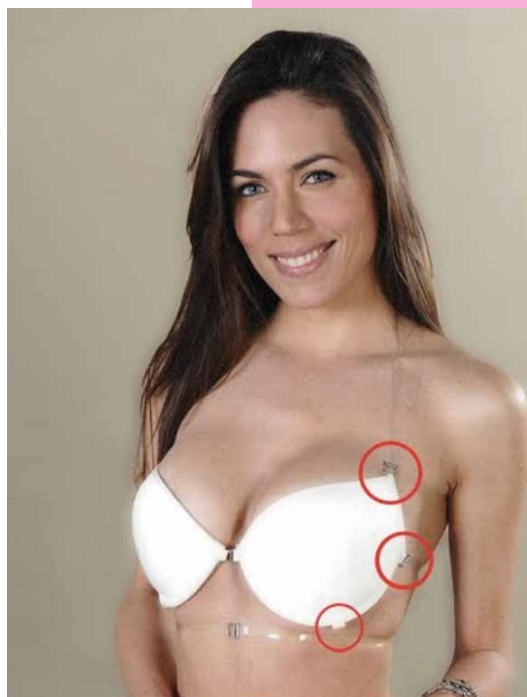

L00046

PRODUCTO	CORPIÑO MÚLTIPLES POSICIONES
TALLE	85 - 90 - 95 - 100
SURTIDO	BLANCO-CRUDO-TOSTADO-NEGRO

L000225

PRODUCTO	FAJA CON ABROJO
TALLE Y CIRCUNFERENCIA	TALLE 2 - 55 CM TALLE 3 - 65 CM TALLE 4 - 75 CM TALLE 5 - 85 CM