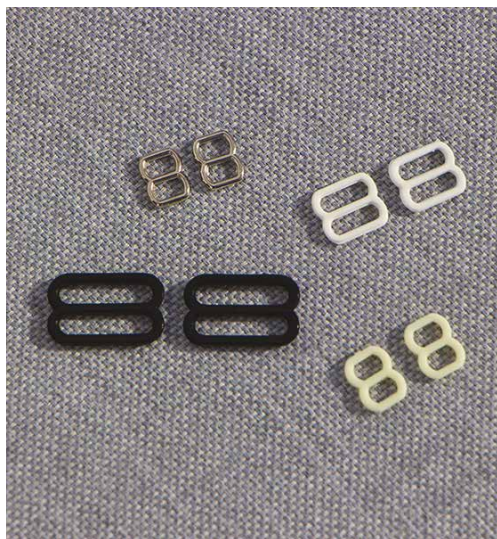

L97070	Talle 70	L97090	Talle 90	L97110	Talle 110
L97075	Talle 75	L97095	Talle 95	L97115	Talle 115
L97080	Talle 80	L97100	Talle 100	L97120	Talle 120
L97085	Talle 85	L97105	Talle 105		

L000110

PRODUCTO	SOSTÉN GELFORM
MODELO	CE GRETA - ESCOTE INTERMEDIO
PRESENTACIÓN	1 UNIDAD
SURTIDO	○ ● ●

L98070	Talle 70	L98090	Talle 90	L98110	Talle 110
L98075	Talle 75	L98095	Talle 95	L98115	Talle 115
L98080	Talle 80	L98100	Talle 100	L98120	Talle 120
L98085	Talle 85	L98105	Talle 105		

MC00291/294

PRODUCTO	CORREDERAS
MEDIDA	6 MM / 10 MM
MODELO	METAL
PRESENTACIÓN	X 100 UDS
SURTIDO	